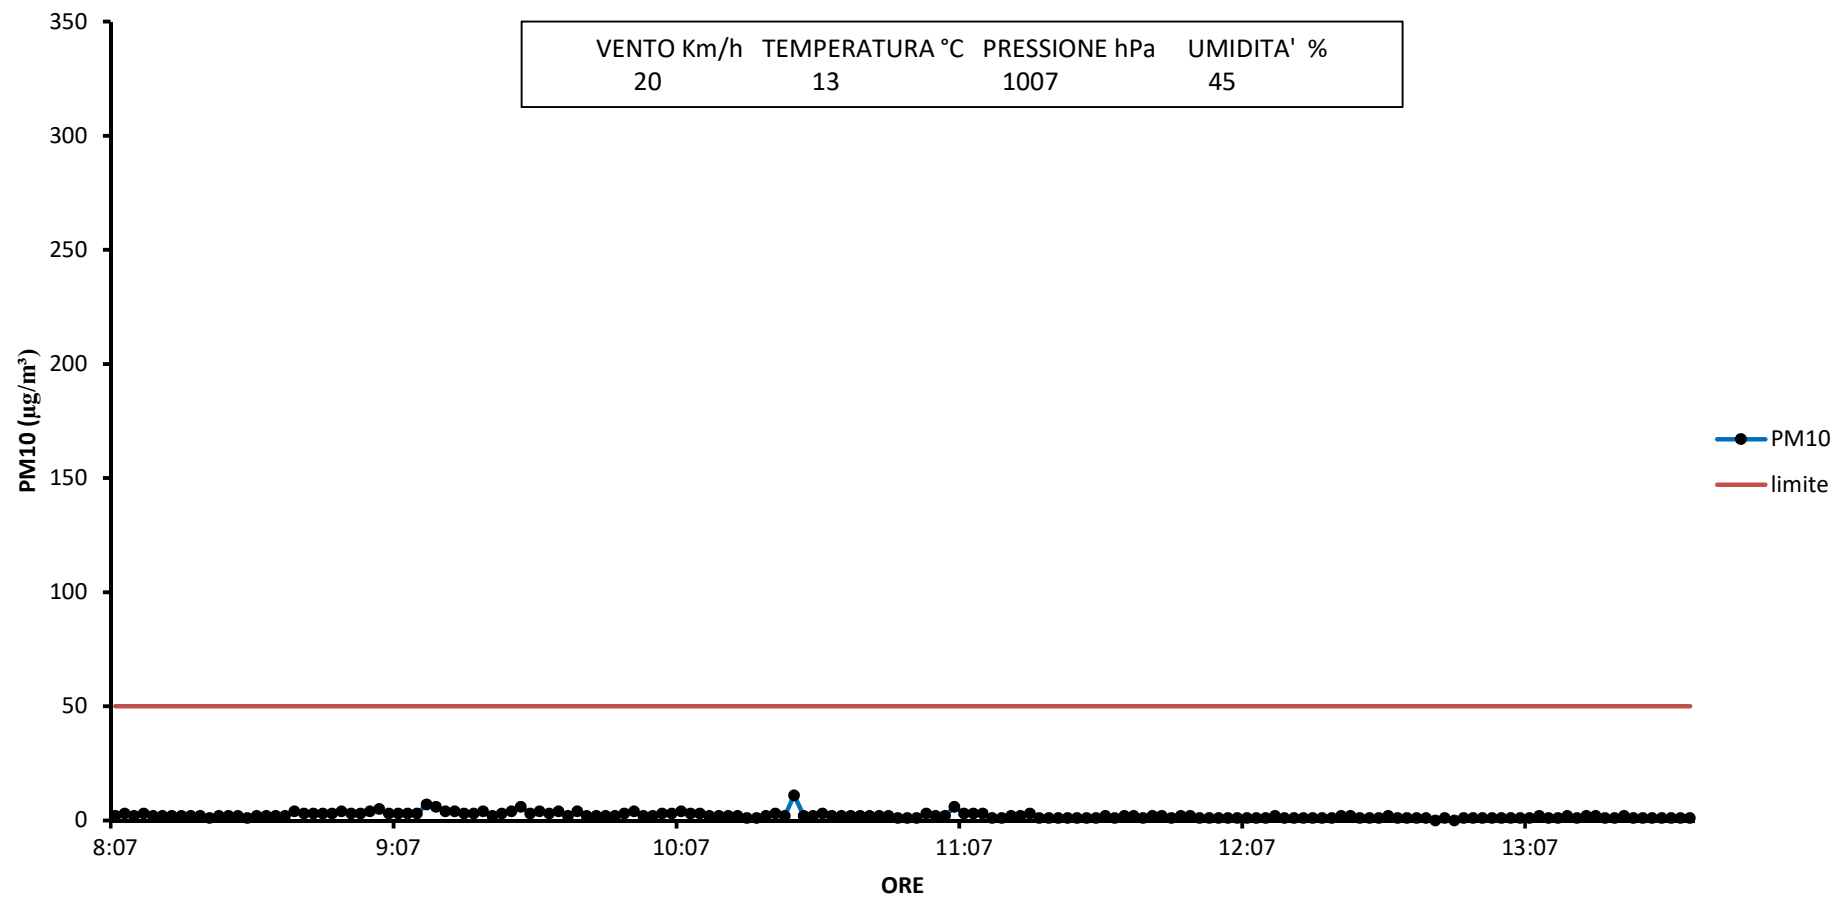

Rilevamento particolato 27/03/2023 - Via Santa Margherita - Monticello B.za