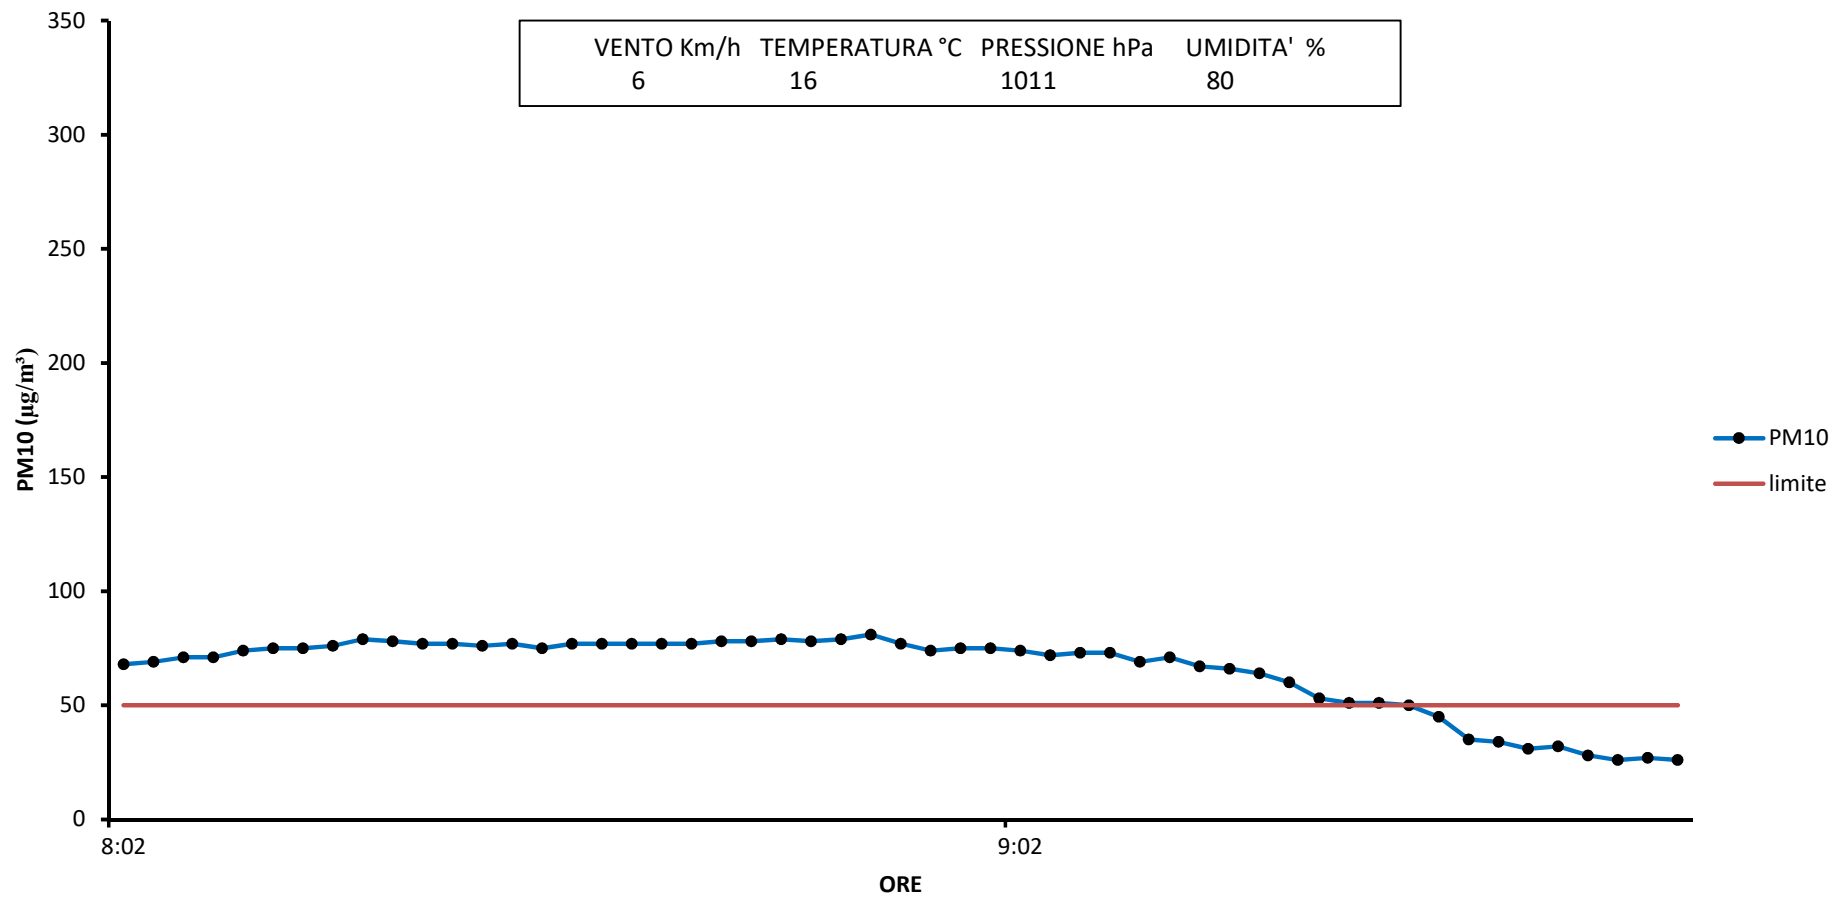

● PM10
— limite

Rilevamento particolato 11/05/2023 - Via Santa Margherita - Monticello B.za

Rilevamento particolato 13/05/2023 - Via Santa Margherita - Monticello B.za

Rilevamento particolato 17/05/2023 - Via Santa Margherita - Monticello B.za