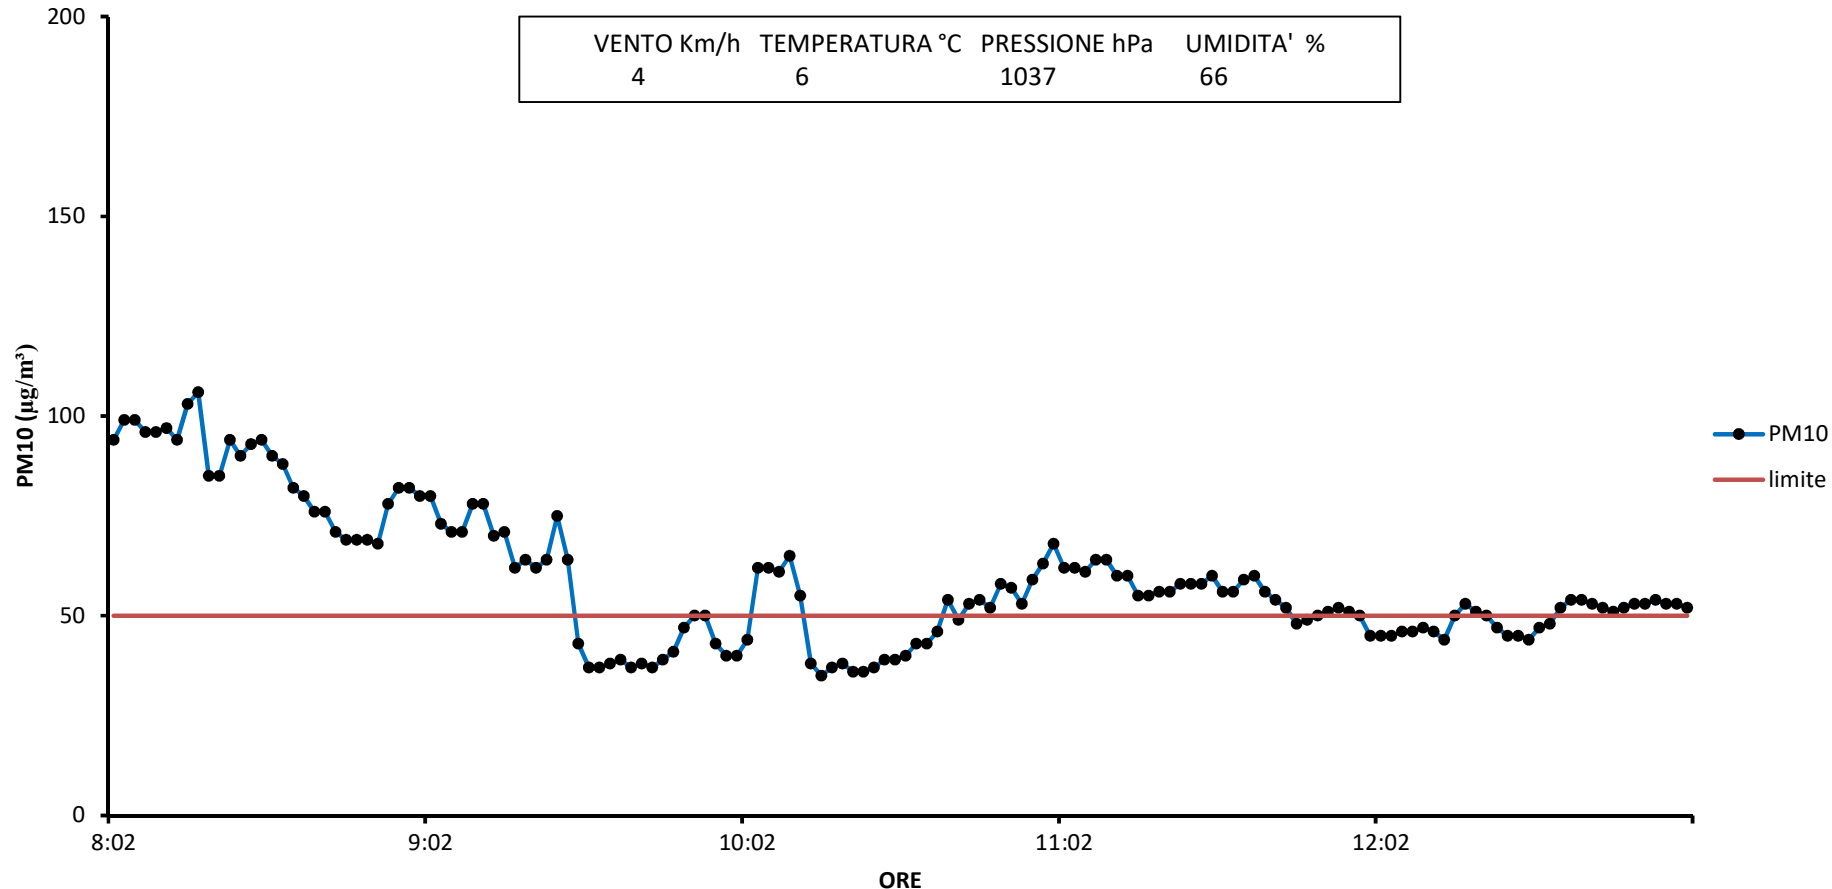

Rilevamento particolato 13/02/2023 - Via Santa Margherita - Monticello B.za

VENTO Km/h	TEMPERATURA °C	PRESSIONE hPa	UMIDITA' %
4	6	1037	66