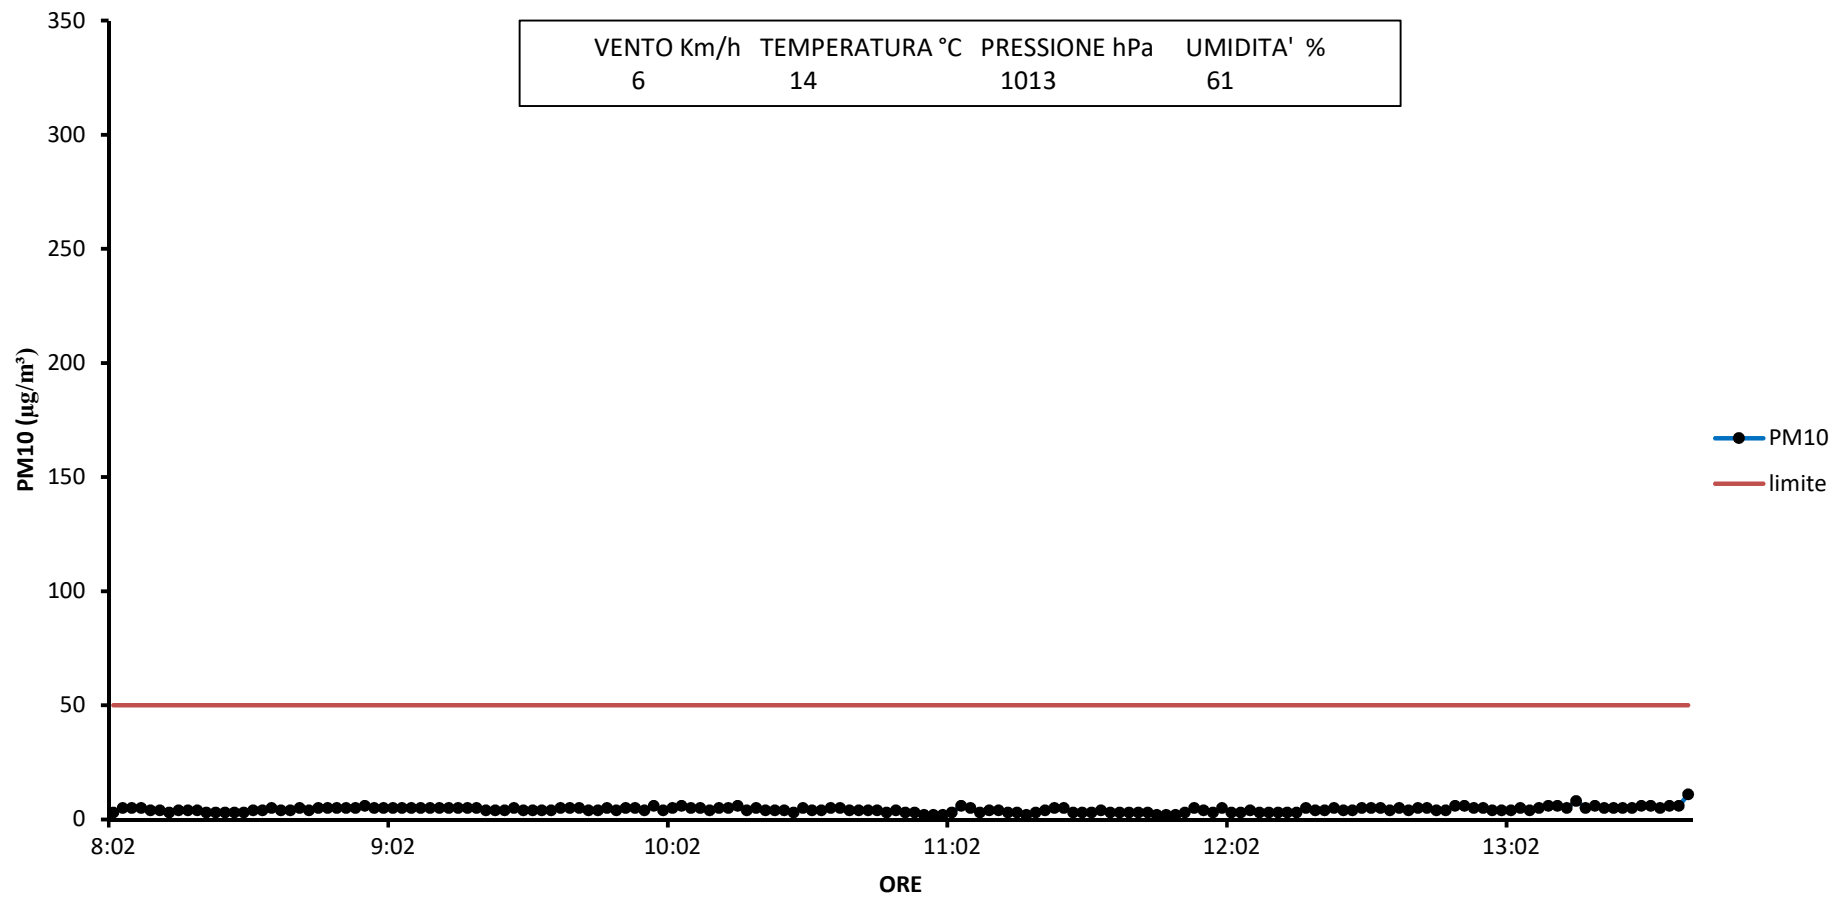

Rilevamento particolato 26/04/2023 - Via Santa Margherita - Monticello B.za