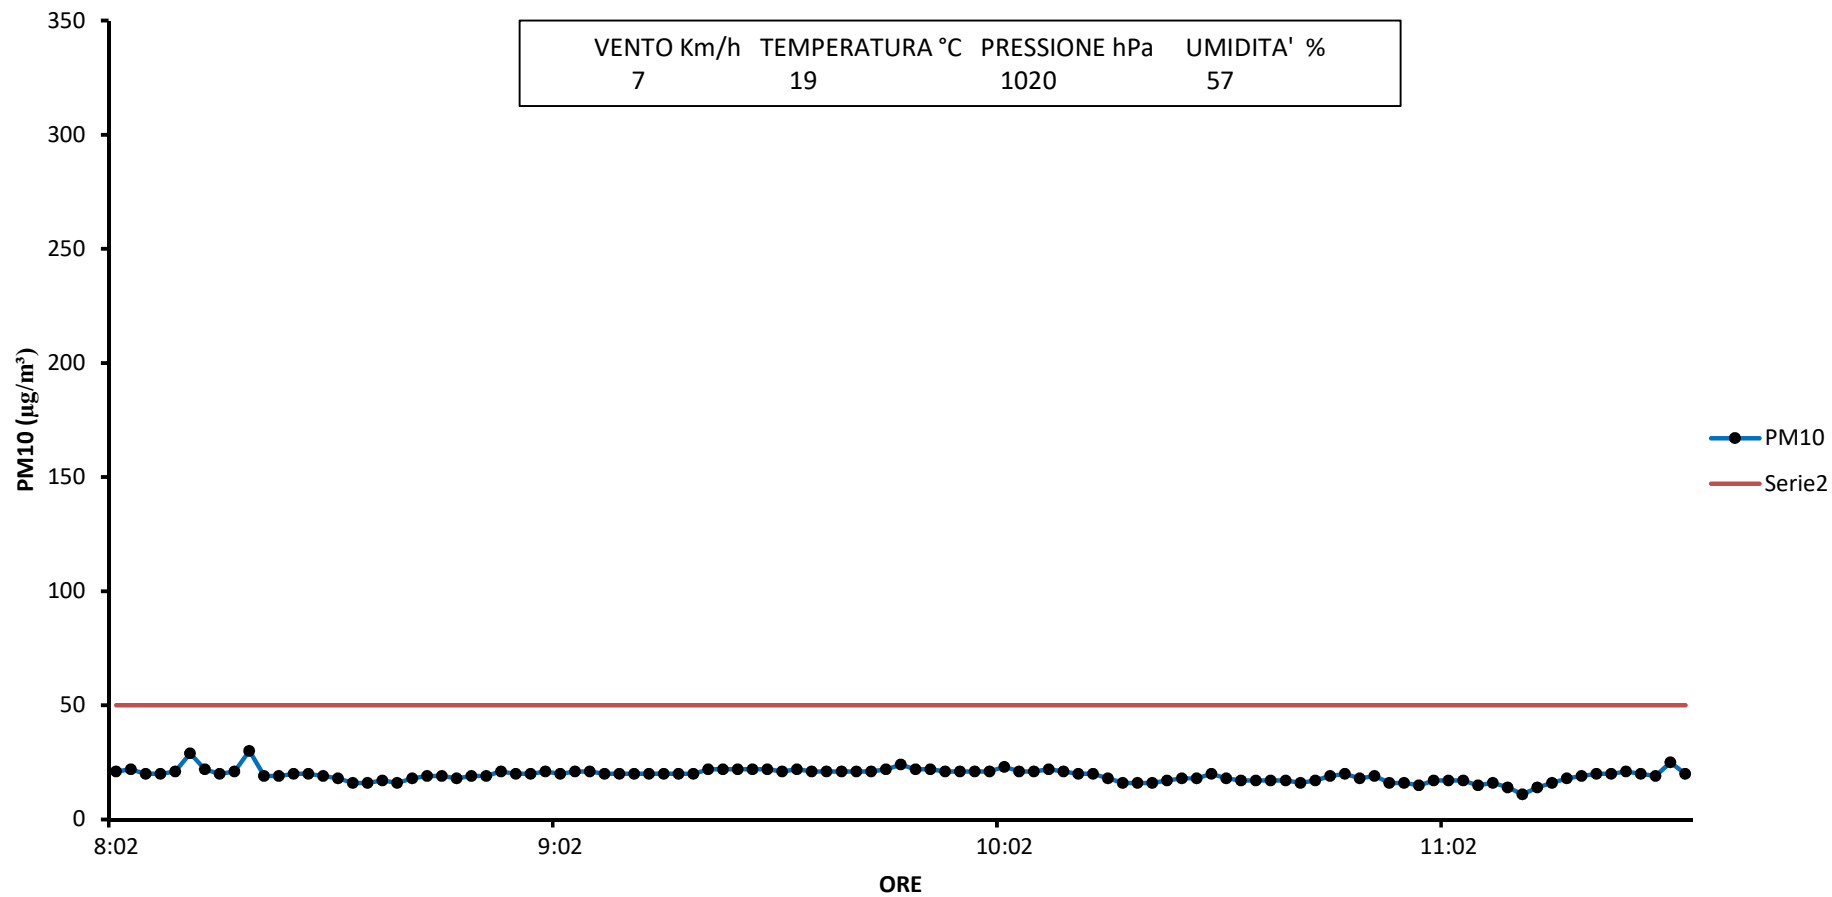

Rilevamento particolato 04/05/2023 - Via Santa Margherita - Monticello B.za