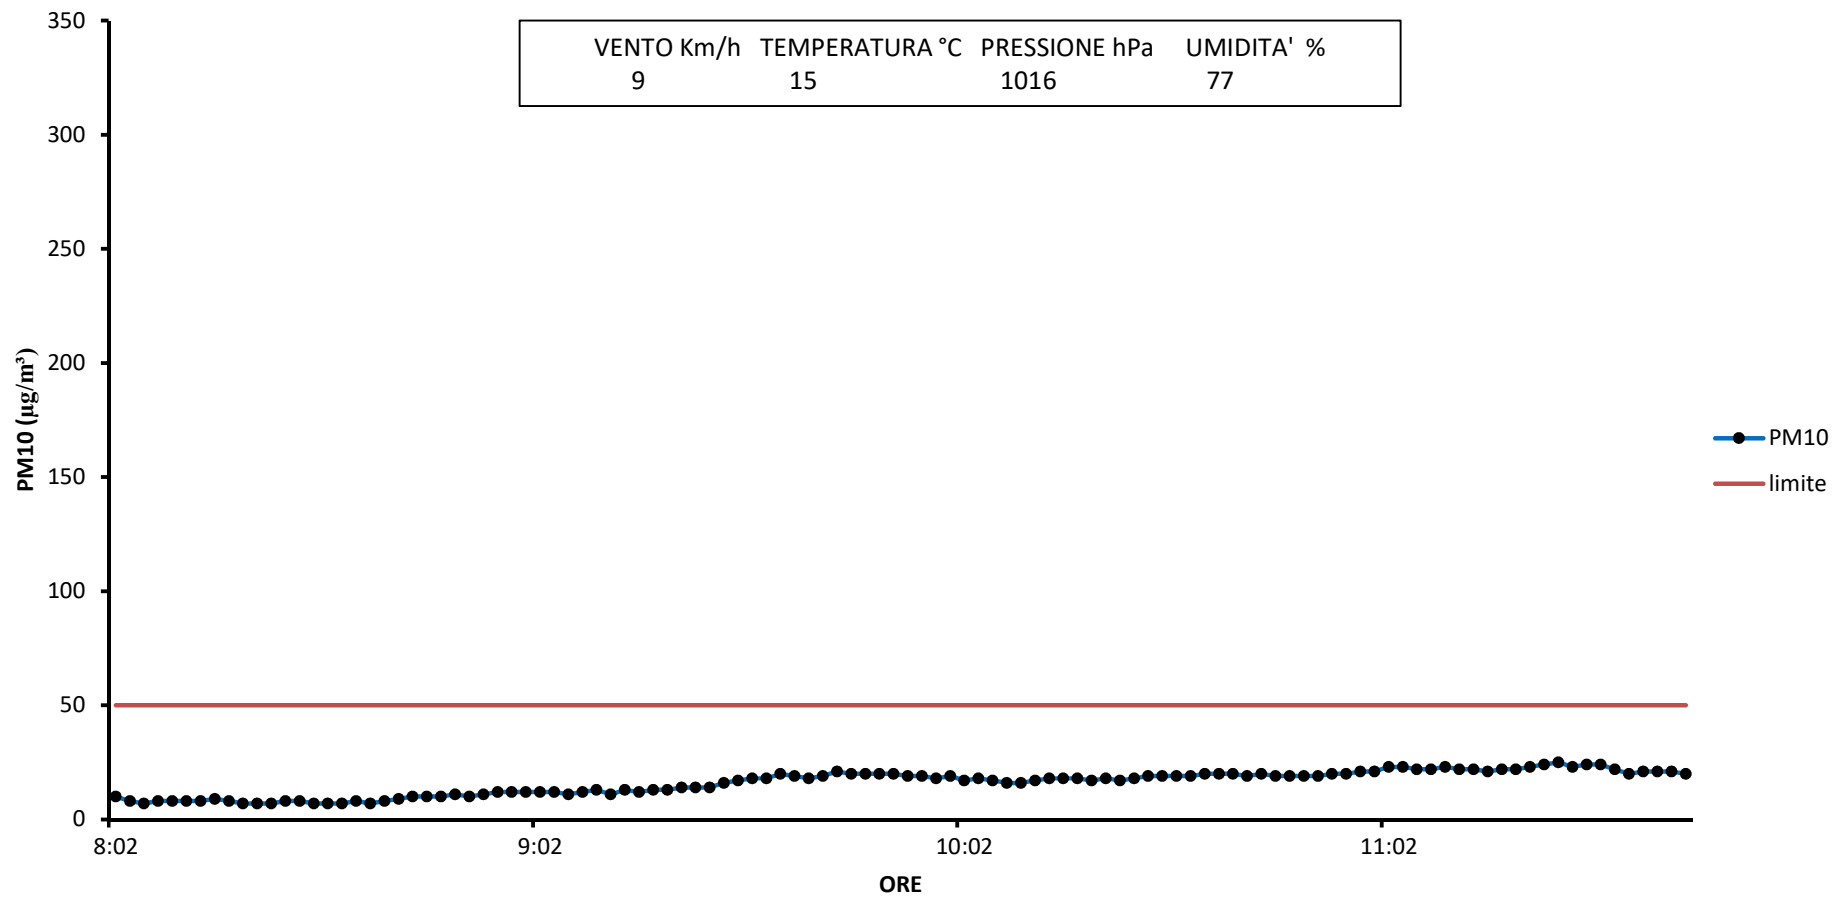

Rilevamento particolato 13/05/2023 - Via Santa Margherita - Monticello B.za