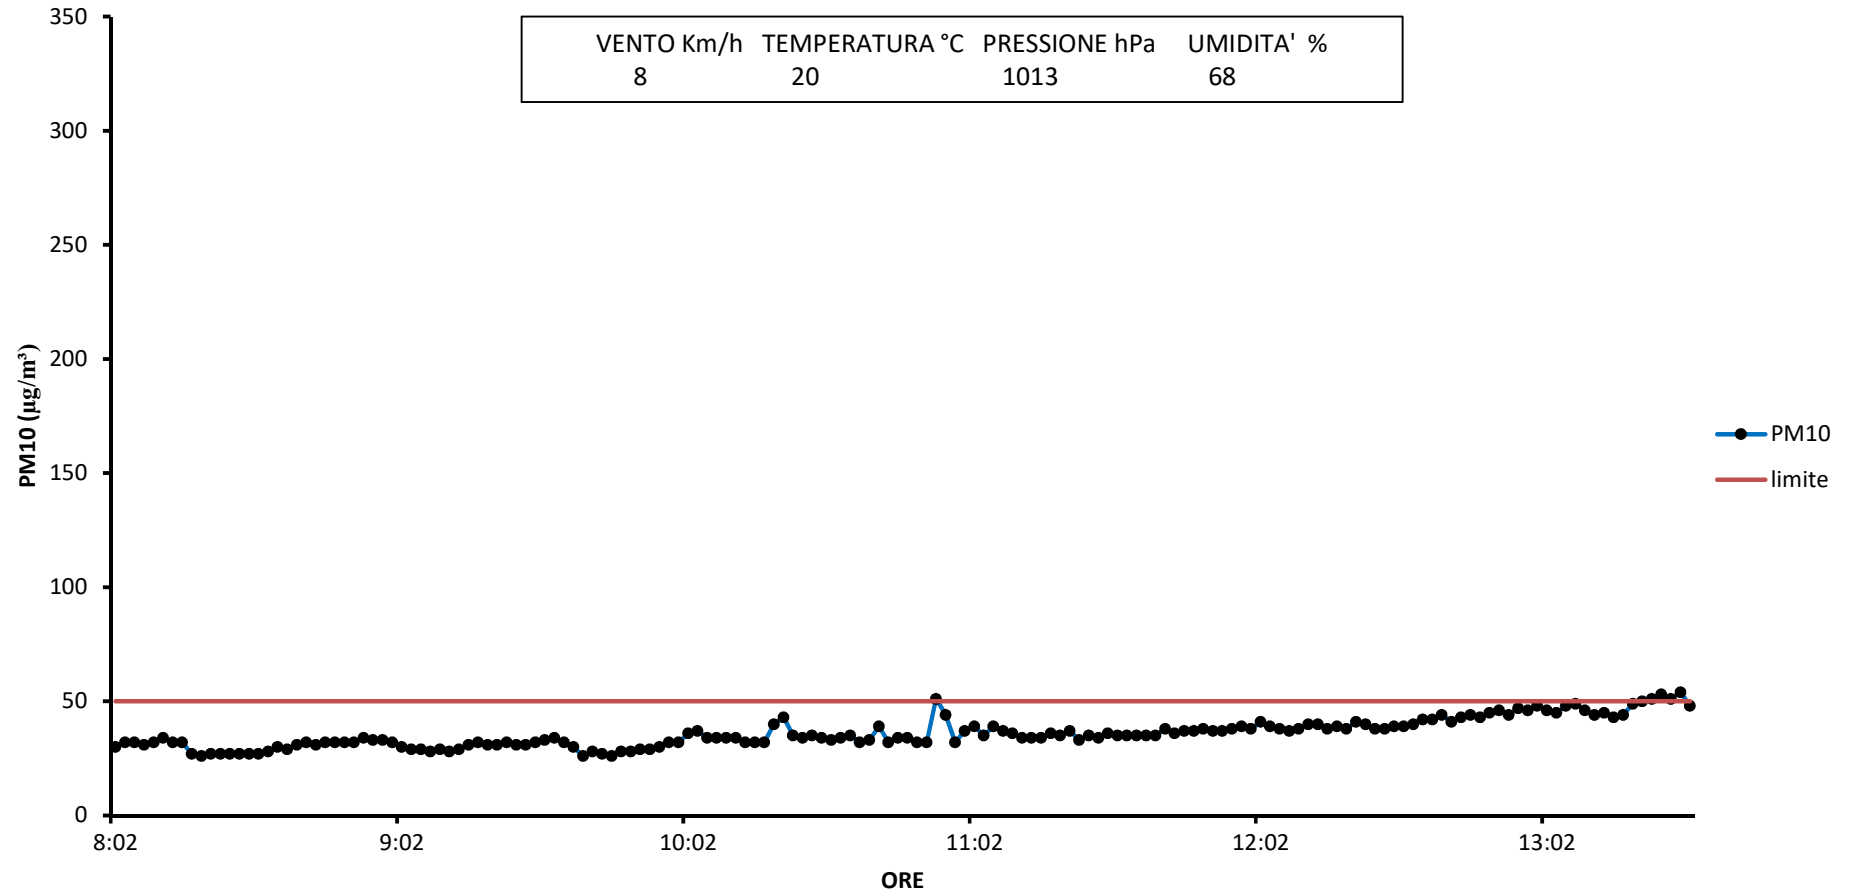

Rilevamento particolato 24/05/2023 - Via Santa Margherita - Monticello B.za