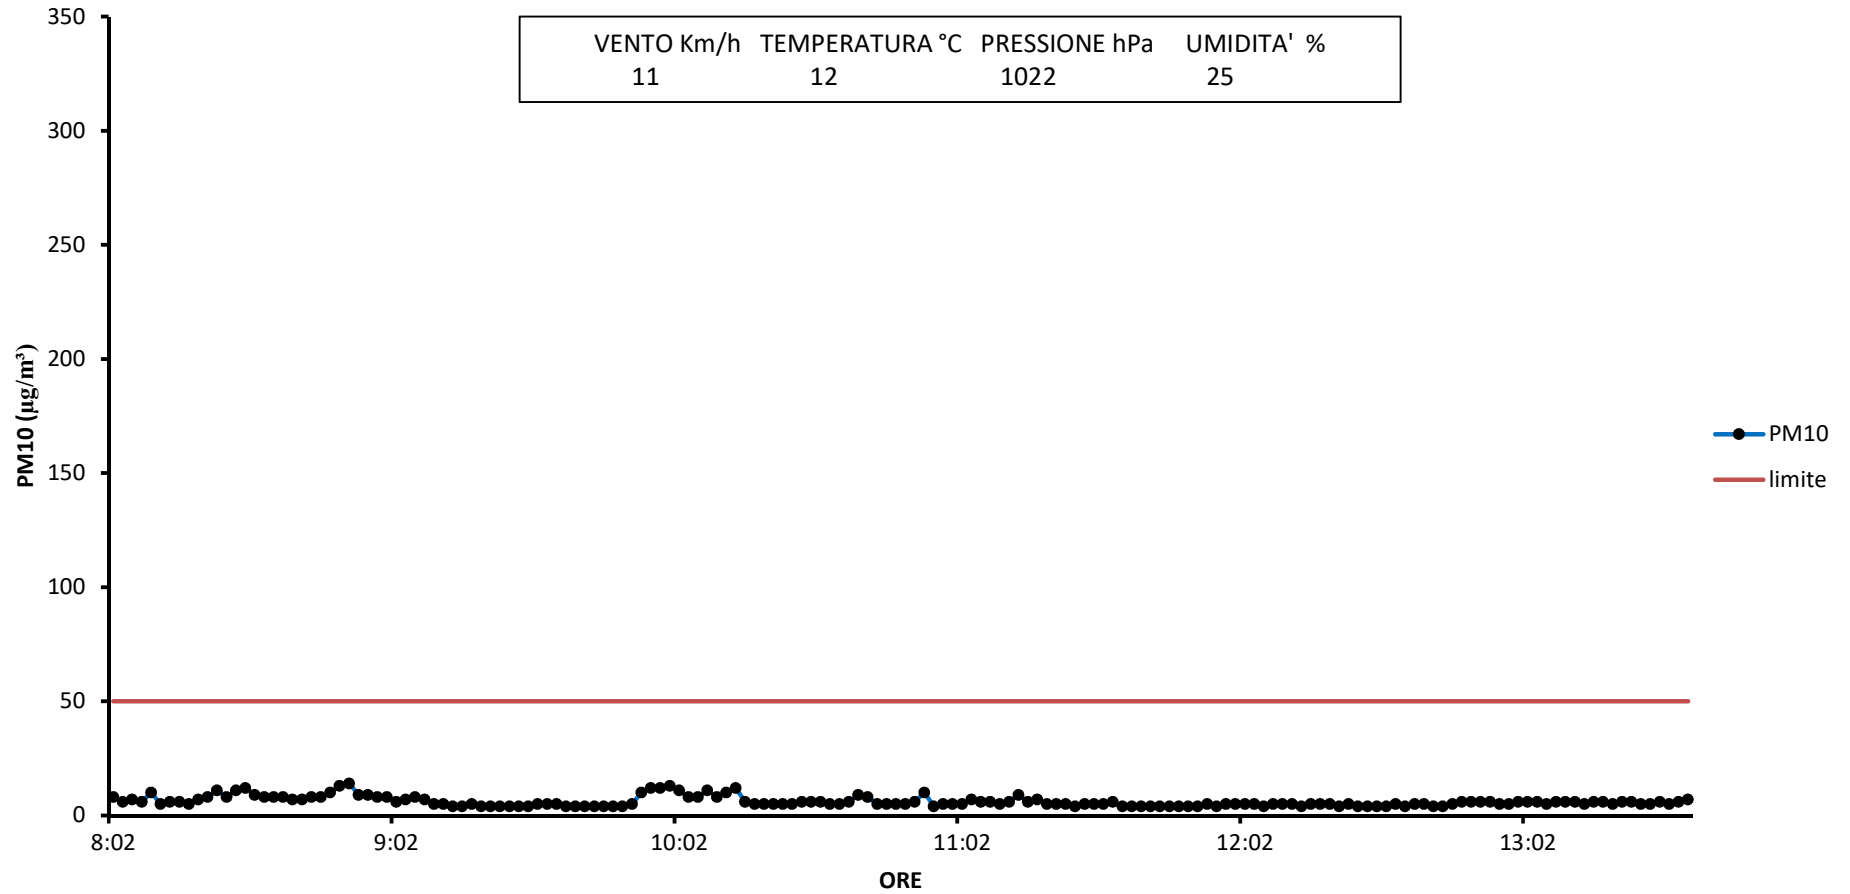

Rilevamento particolato 28/03/2023 - Via Santa Margherita - Monticello B.za