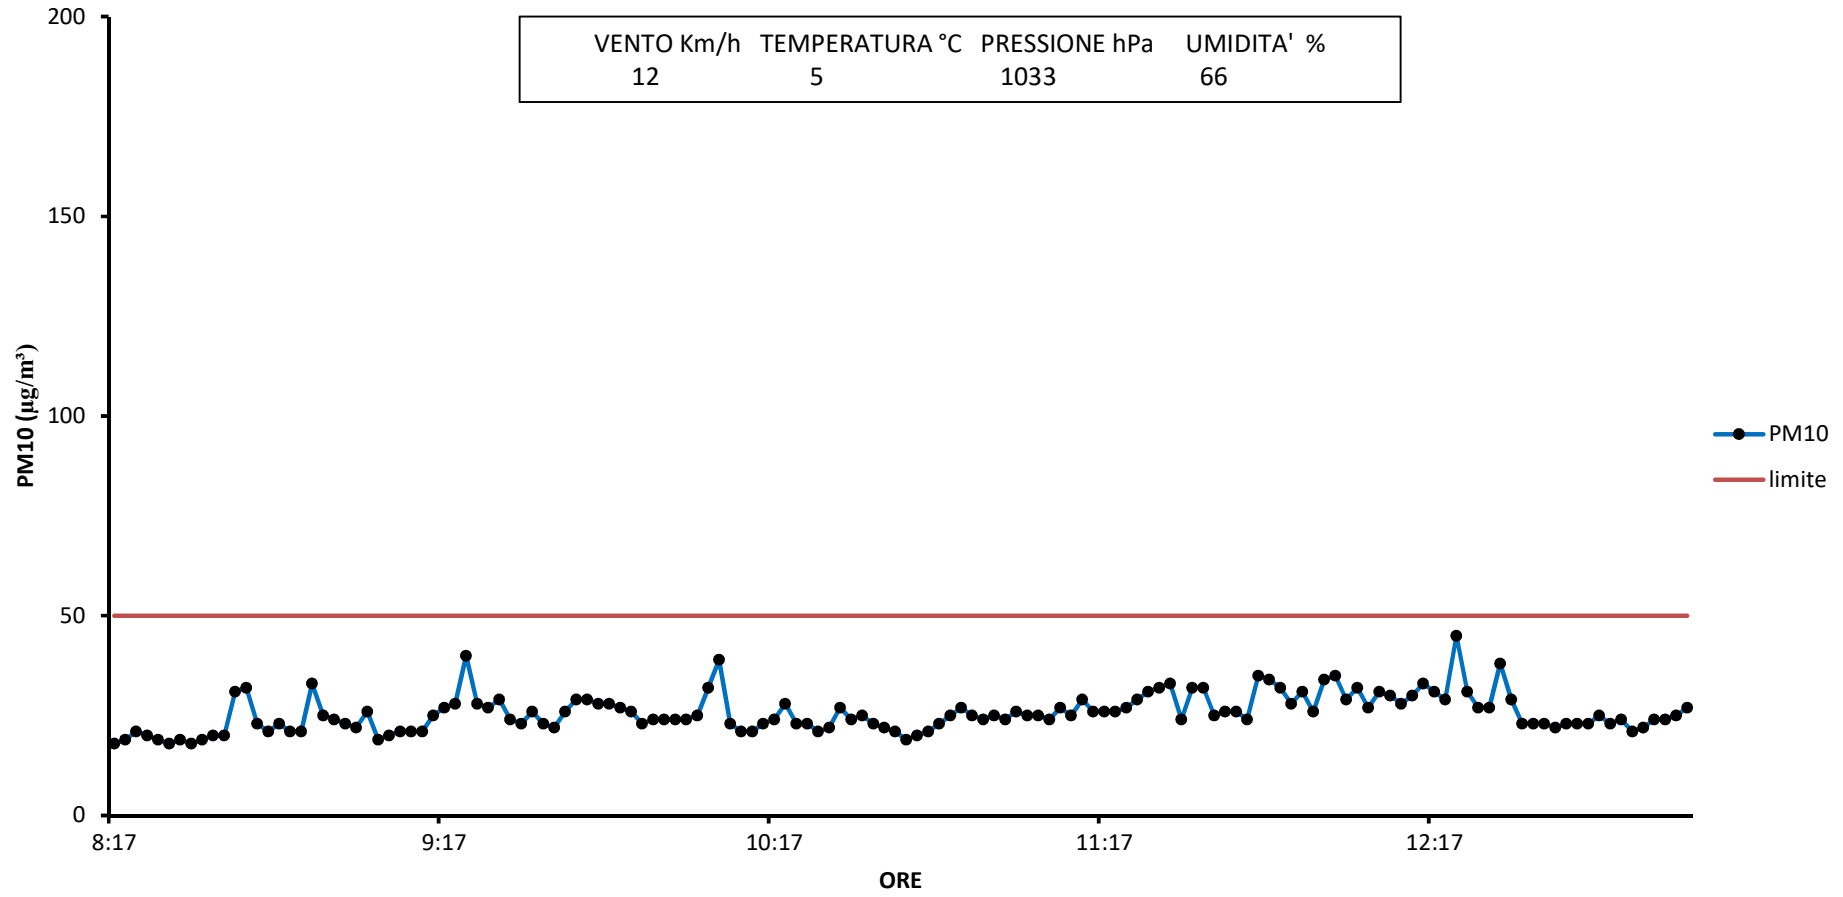

Media giornaliera PM10 dal 06/02/2023 al 30/05/2023- Via Santa Margherita - Monticello B.za

Rilevamento particolato 06/02/2023 - Via Santa Margherita - Monticello B.za

| | | | |
|------------|----------------|---------------|------------|
| VENTO Km/h | TEMPERATURA °C | PRESSIONE hPa | UMIDITA' % |
| 12 | 5 | 1033 | 66 |