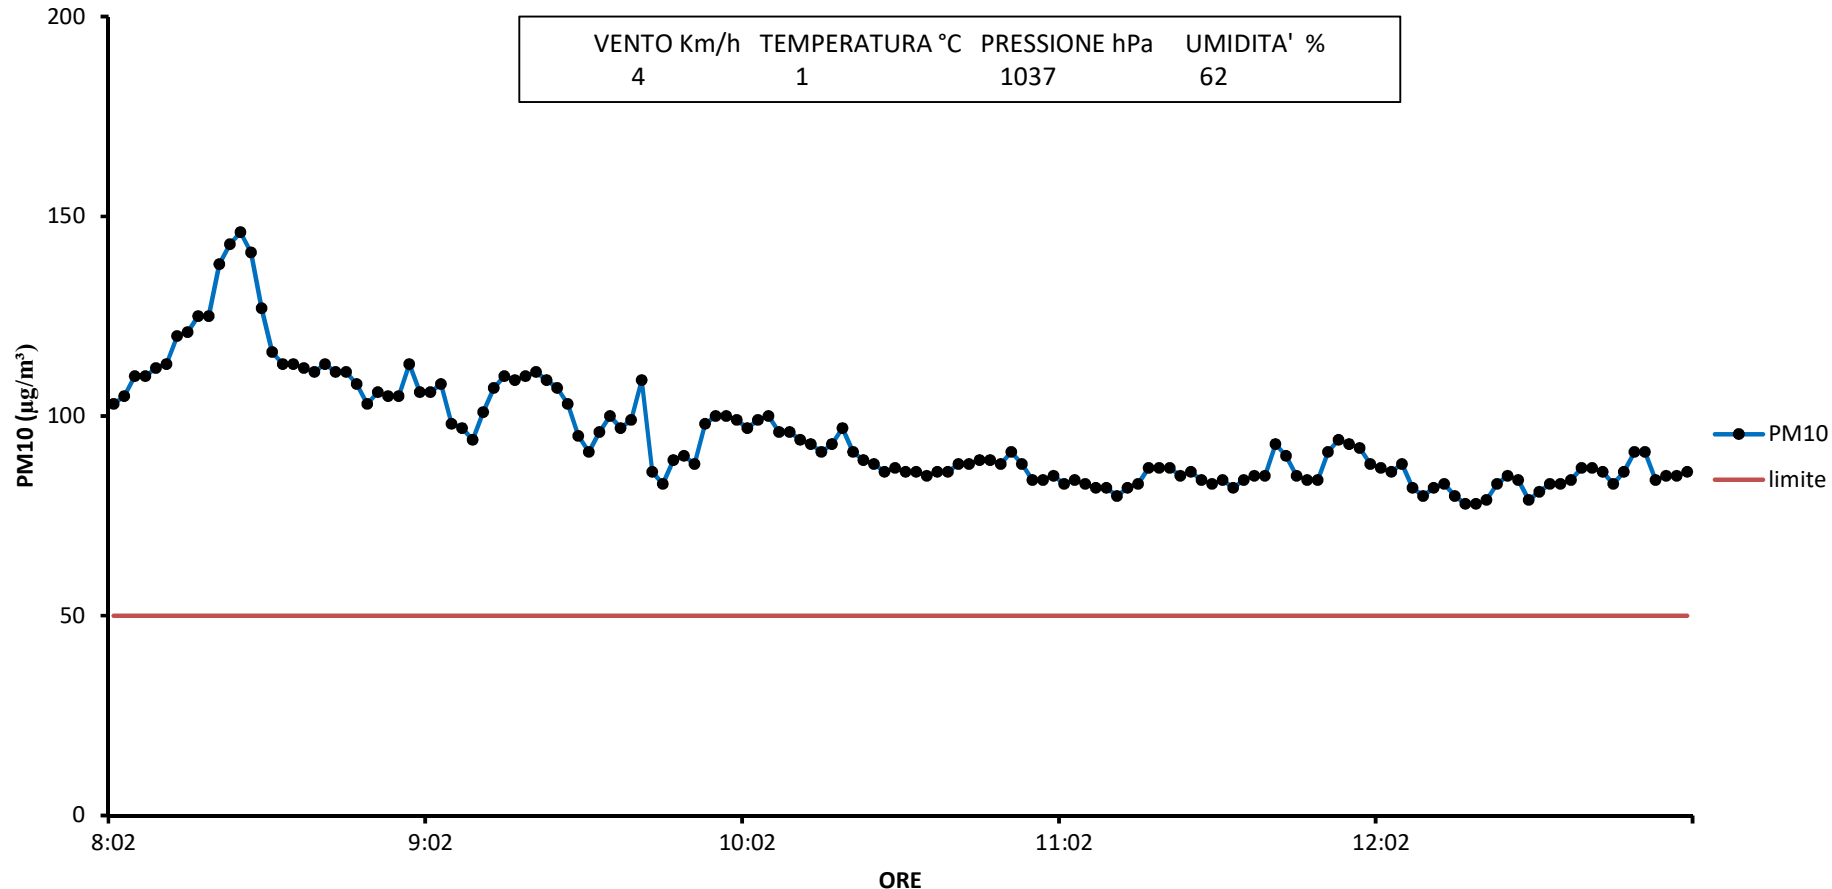

Rilevamento particolato 10/02/2023 - Via Santa Margherita - Monticello B.za

VENTO Km/h	TEMPERATURA °C	PRESSIONE hPa	UMIDITA' %
4	1	1037	62