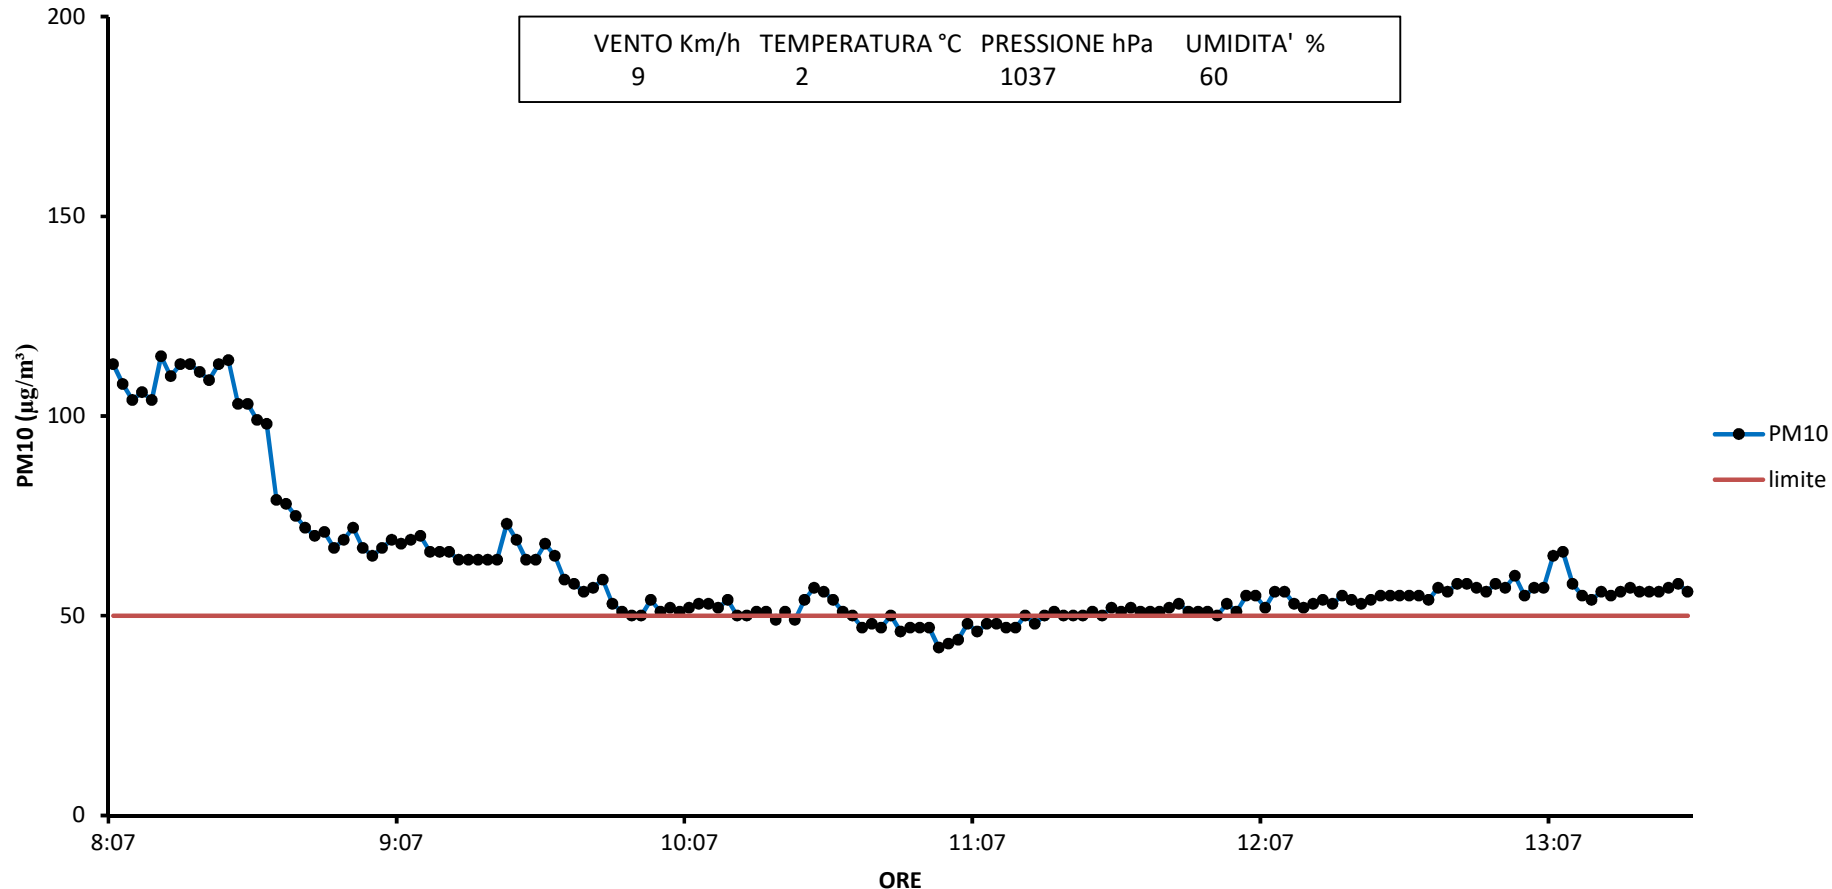

Rilevamento particolato 08/02/2023 - Via Santa Margherita - Monticello B.za

VENTO Km/h	TEMPERATURA °C	PRESSIONE hPa	UMIDITA' %
9	2	1037	60