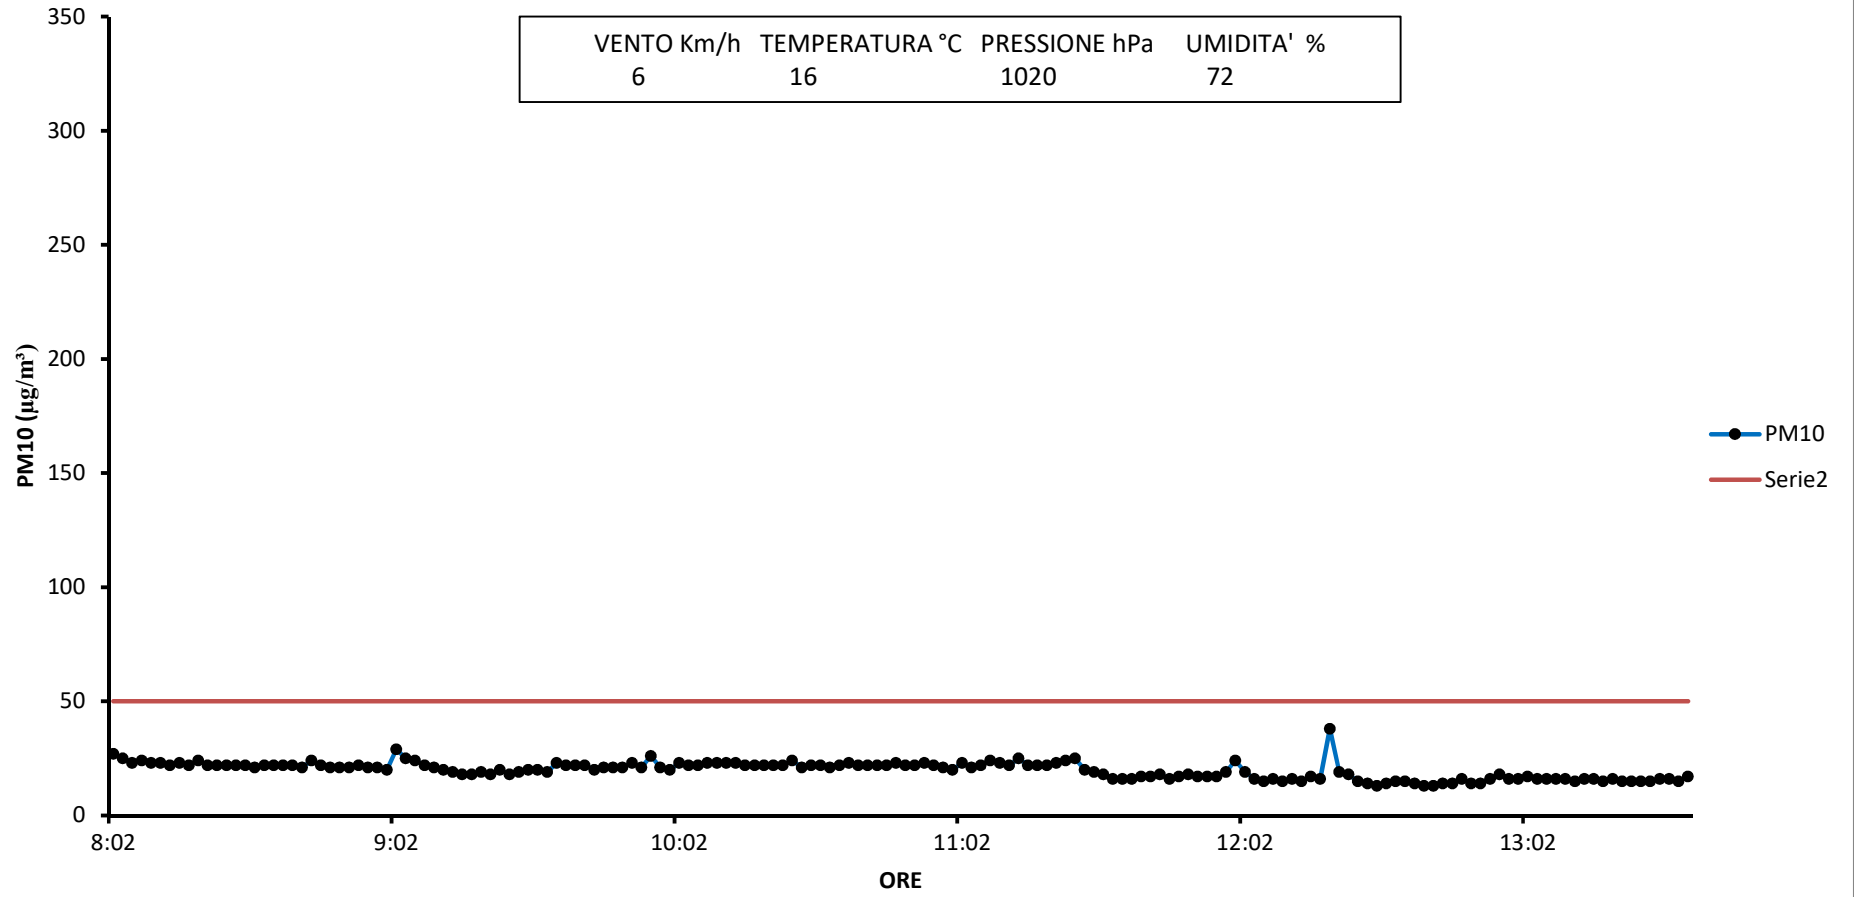

Rilevamento particolato 03/05/2023 - Via Santa Margherita - Monticello B.za