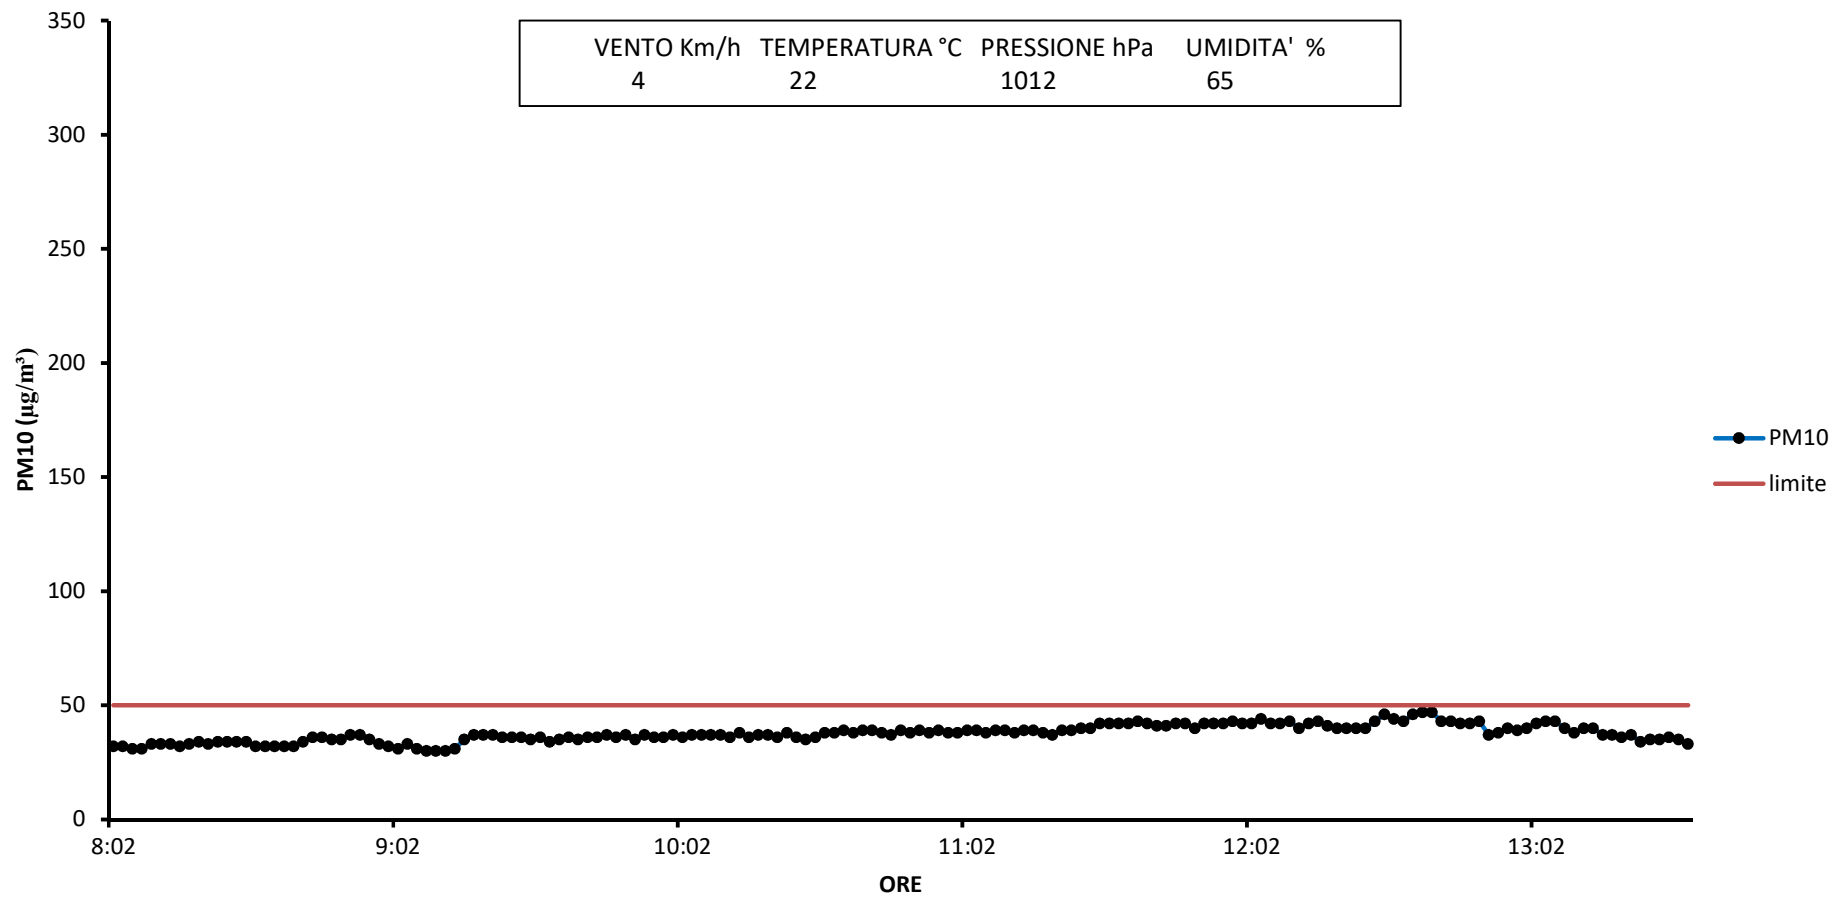

Rilevamento particolato 23/05/2023 - Via Santa Margherita - Monticello B.za