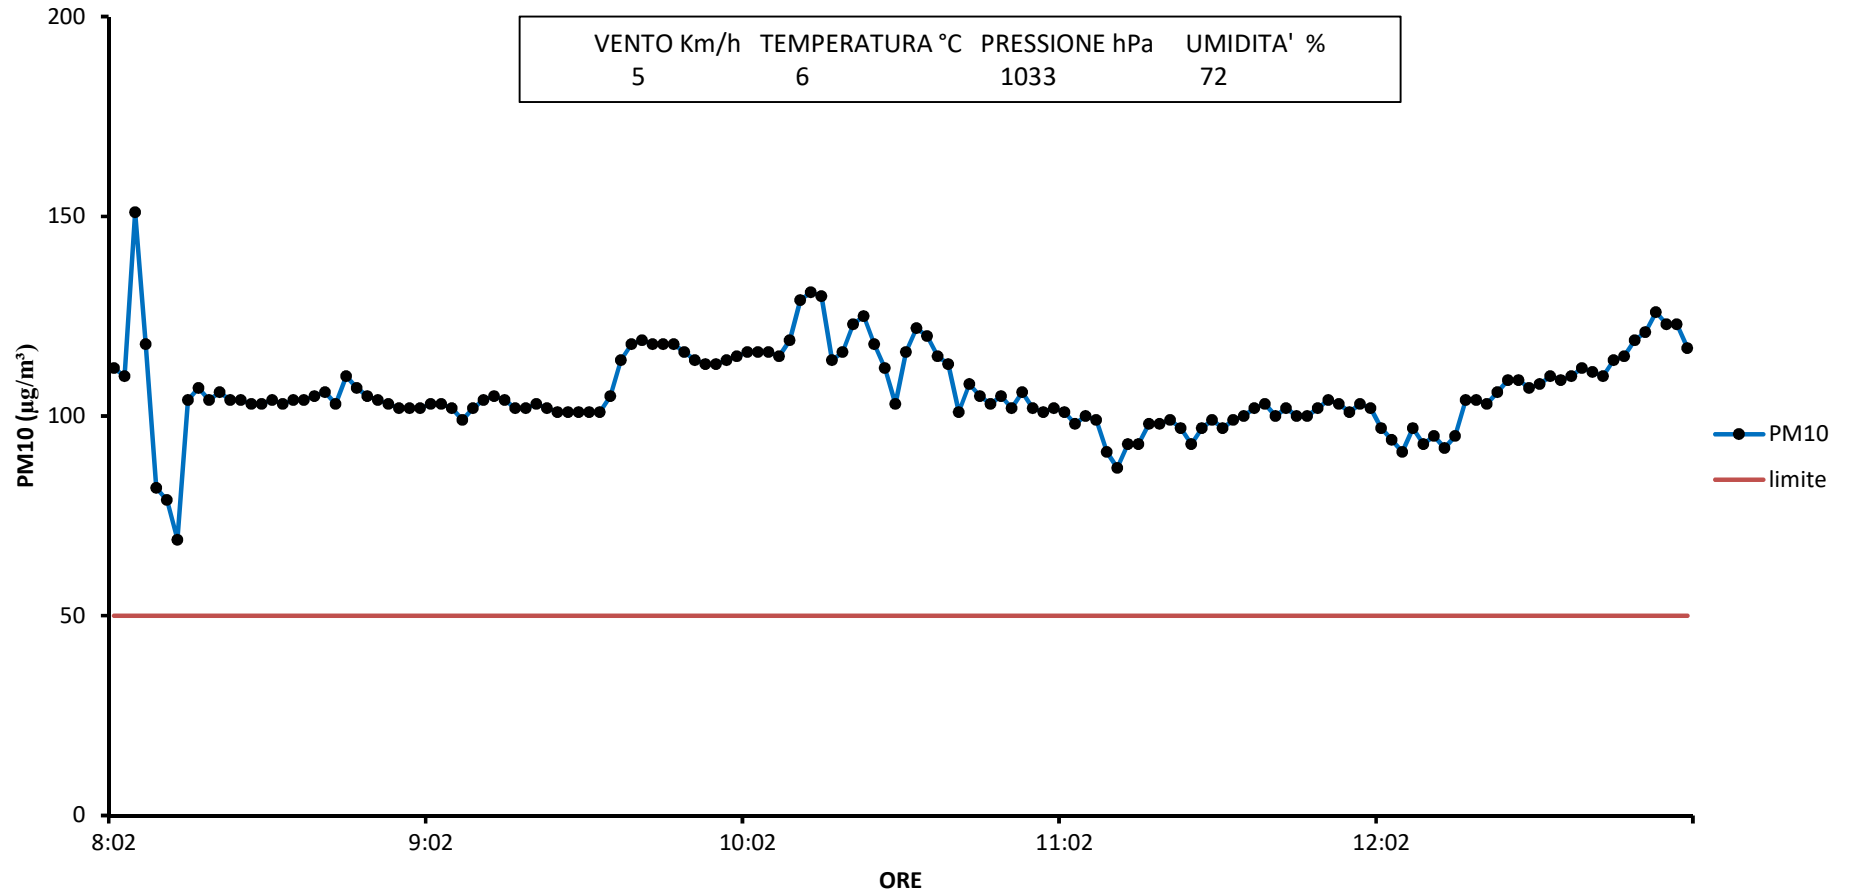

Rilevamento particolato 14/02/2023 - Via Santa Margherita - Monticello B.za