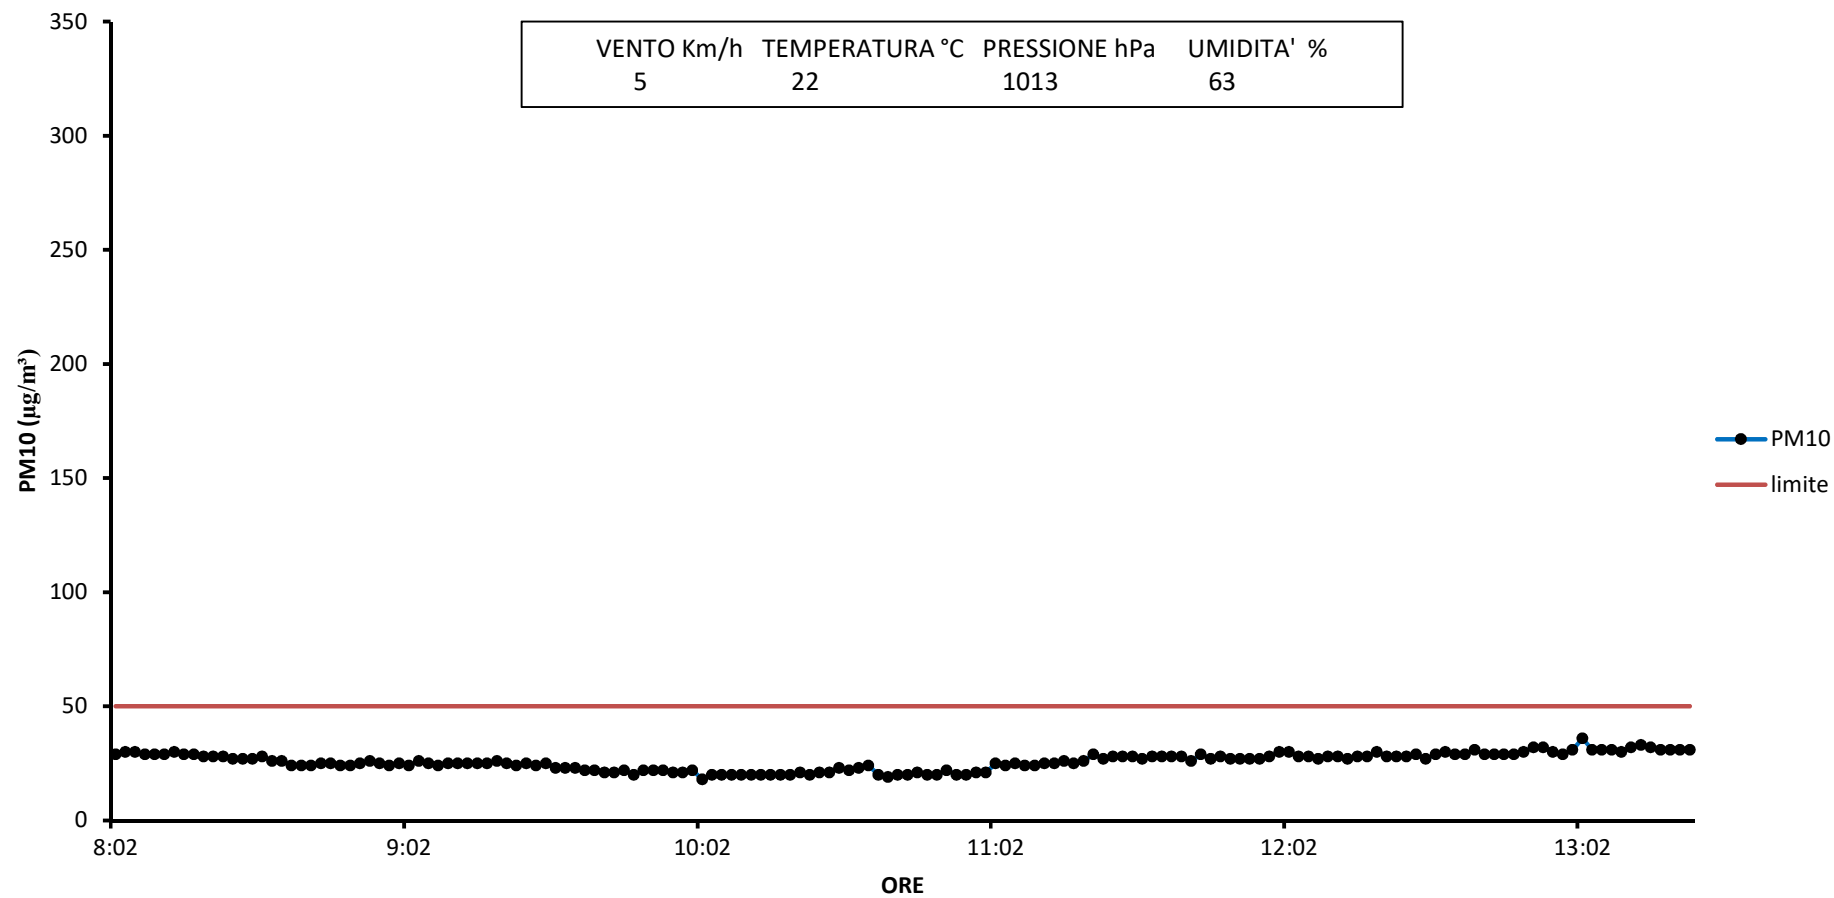

Rilevamento particolato 22/05/2023 - Via Santa Margherita - Monticello B.za