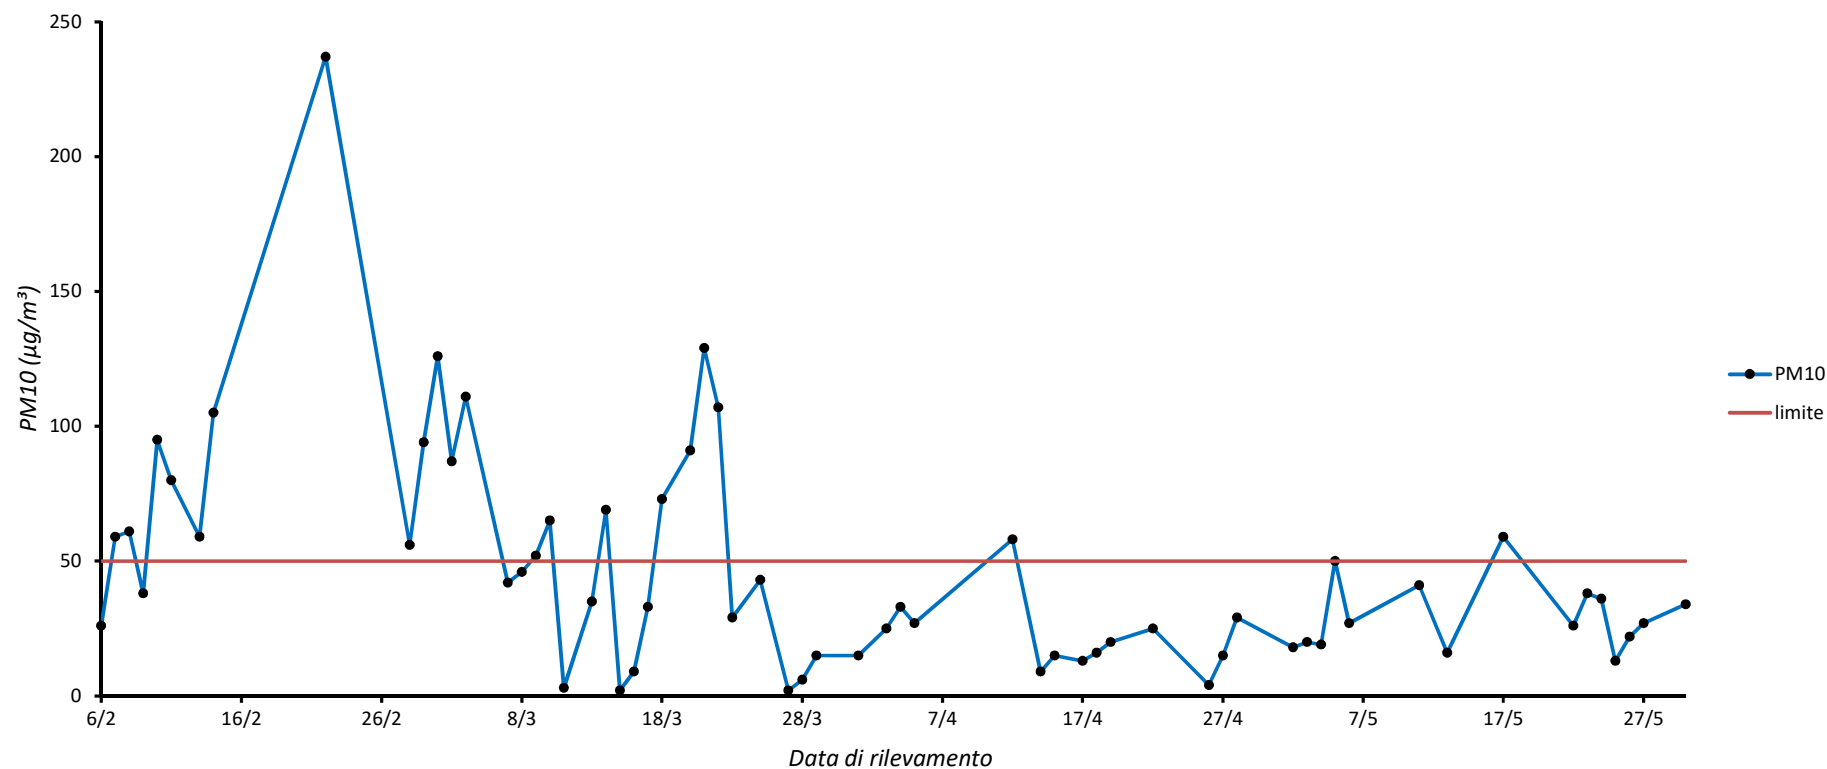

Media giornaliera PM10 dal 06/02/2023 al 30/05/2023- Via Santa Margherita - Monticello B.za

Rilevamento particolato 06/02/2023 - Via Santa Margherita - Monticello B.za

| | | | |
|------------|----------------|---------------|------------|
| VENTO Km/h | TEMPERATURA °C | PRESSIONE hPa | UMIDITA' % |
| 12 | 5 | 1033 | 66 |