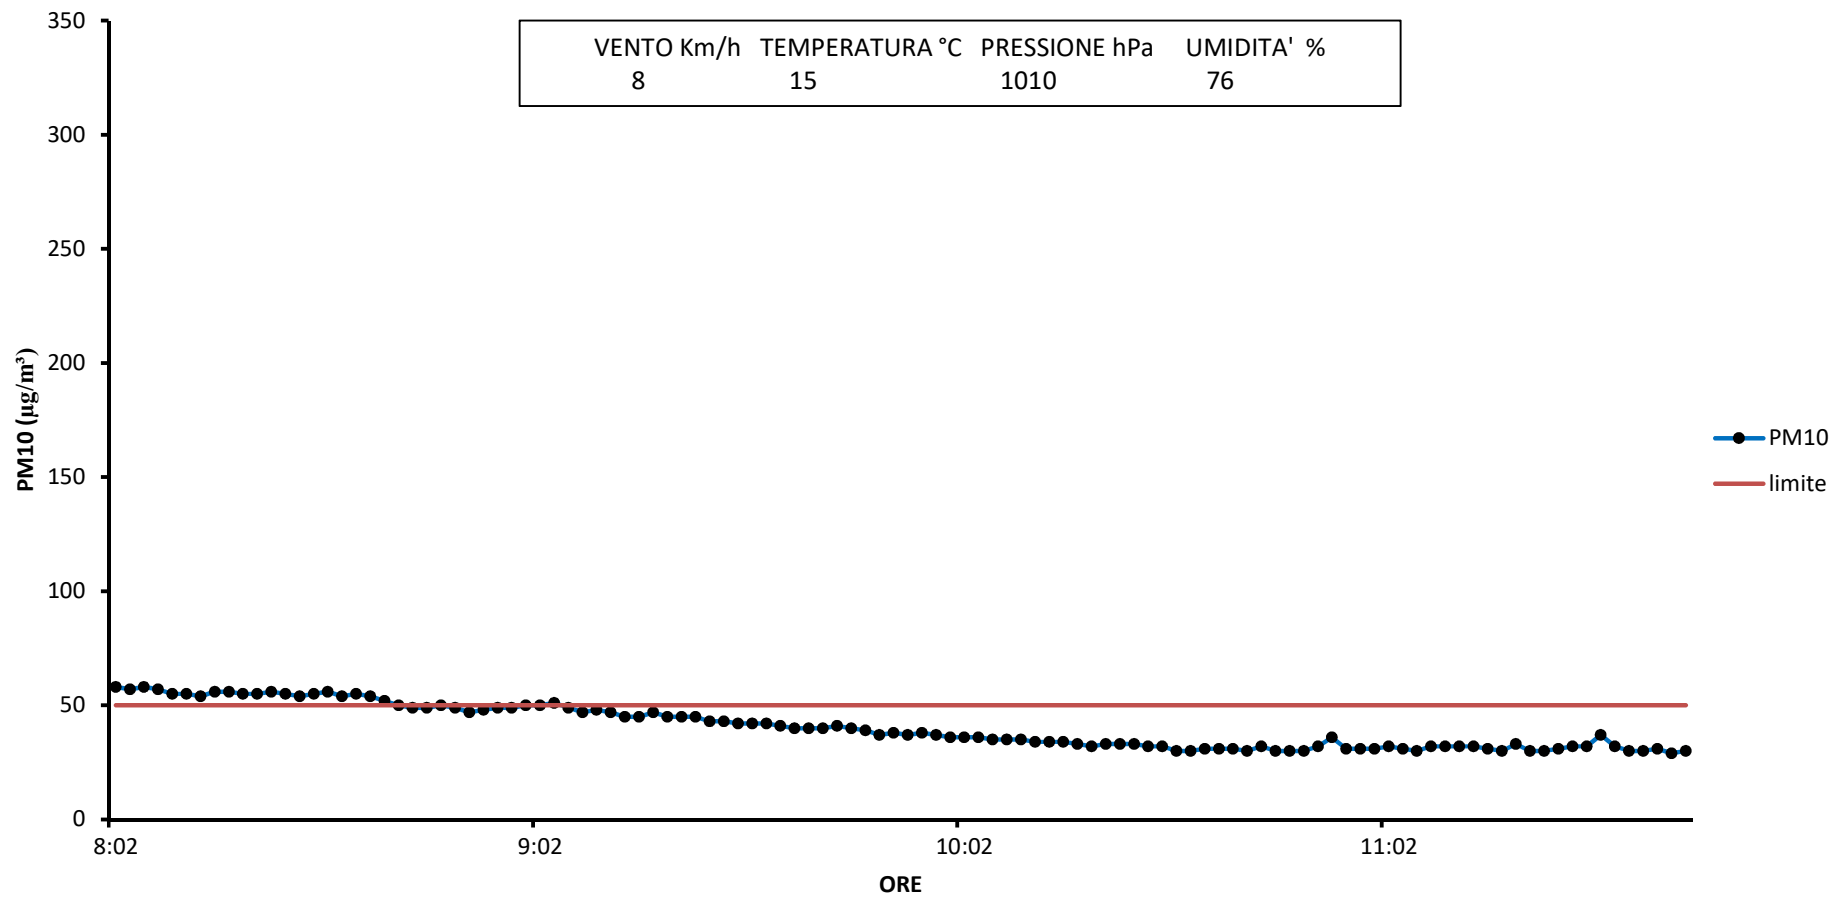

Rilevamento particolato 11/05/2023 - Via Santa Margherita - Monticello B.za