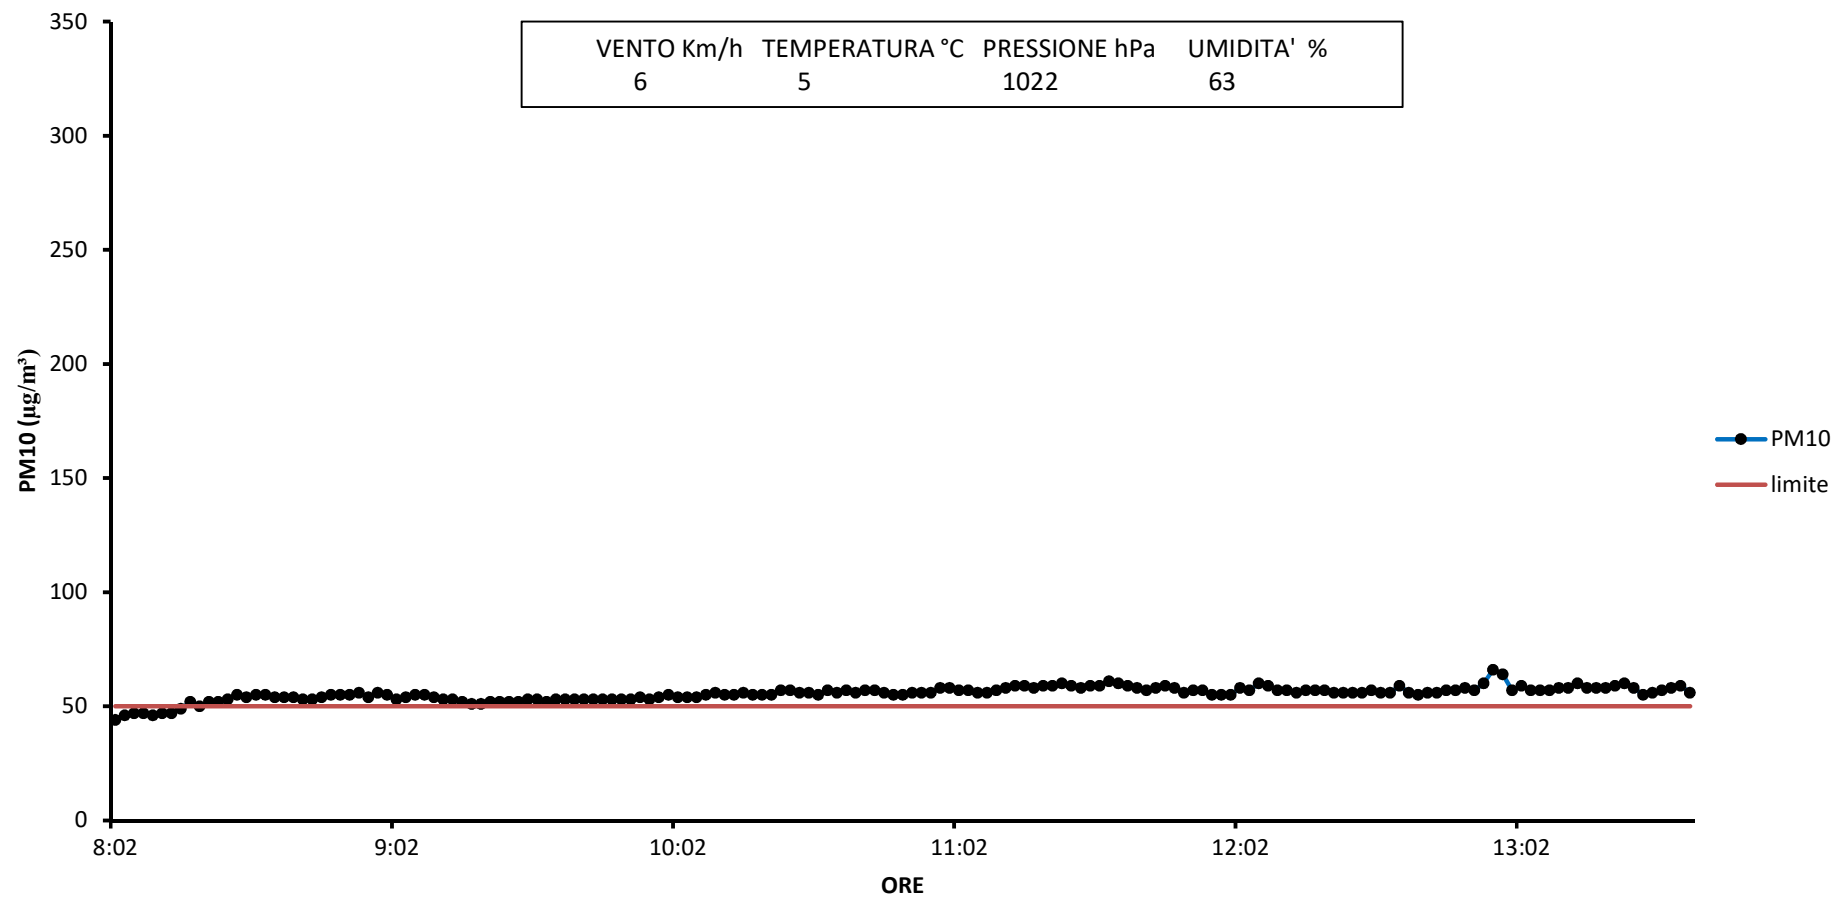

Rilevamento particolato 28/02/2023 - Via Santa Margherita - Monticello B.za