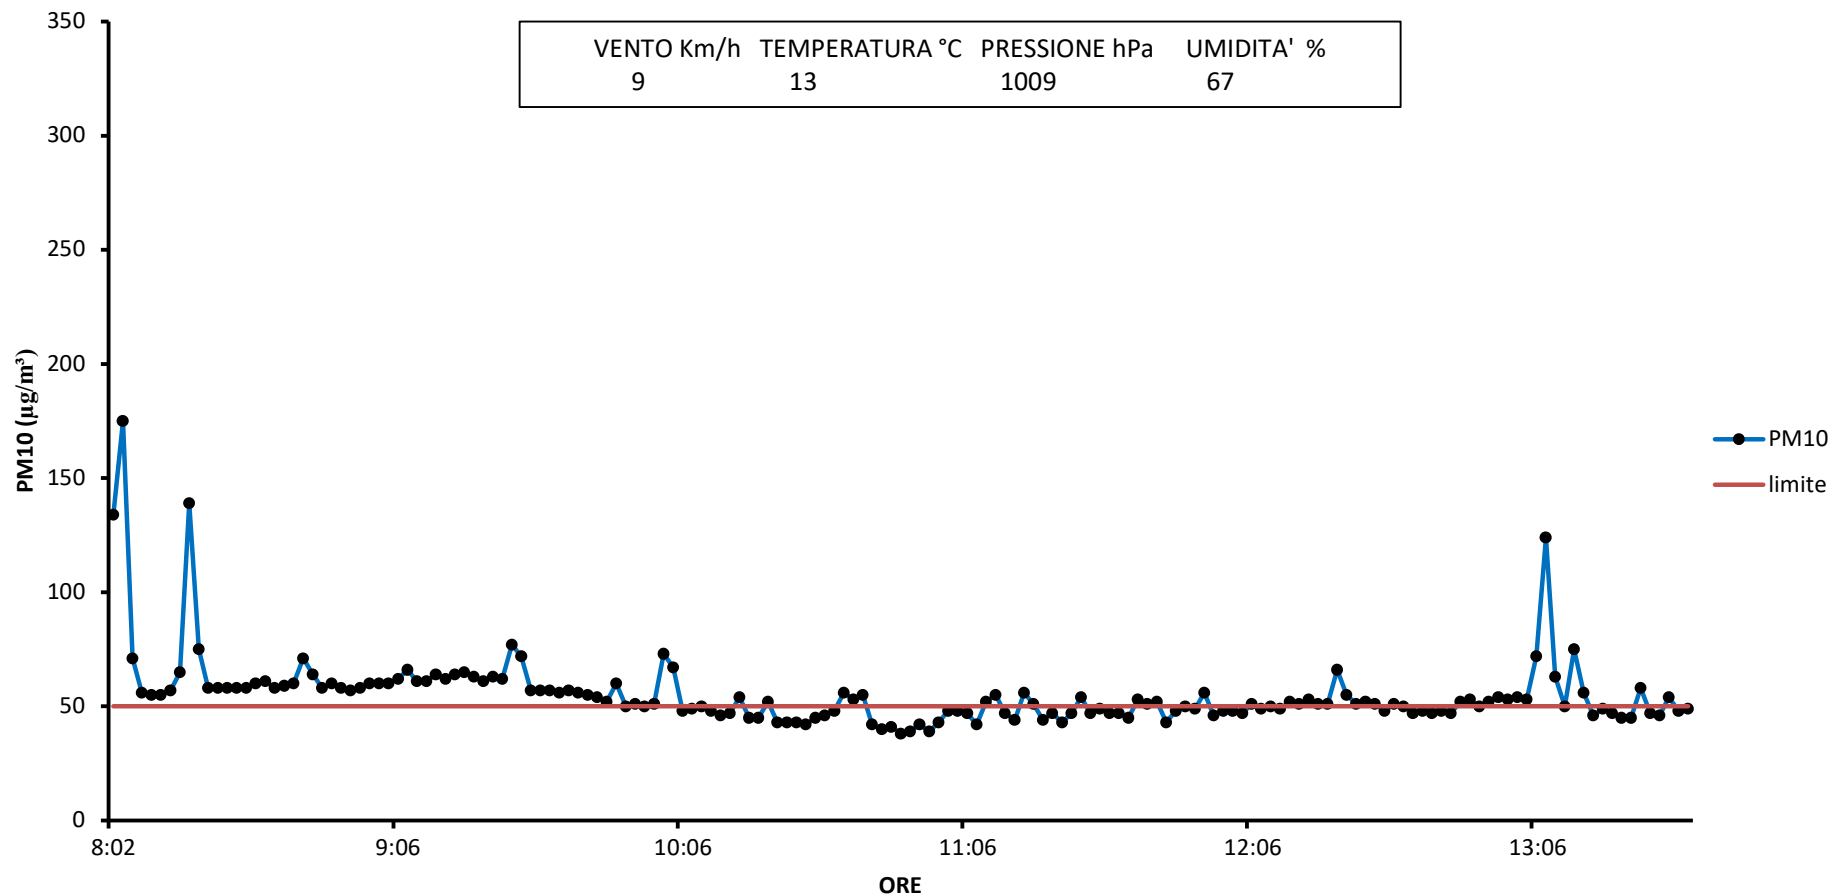

Rilevamento particolato 12/04/2023 - Via Santa Margherita - Monticello B.za