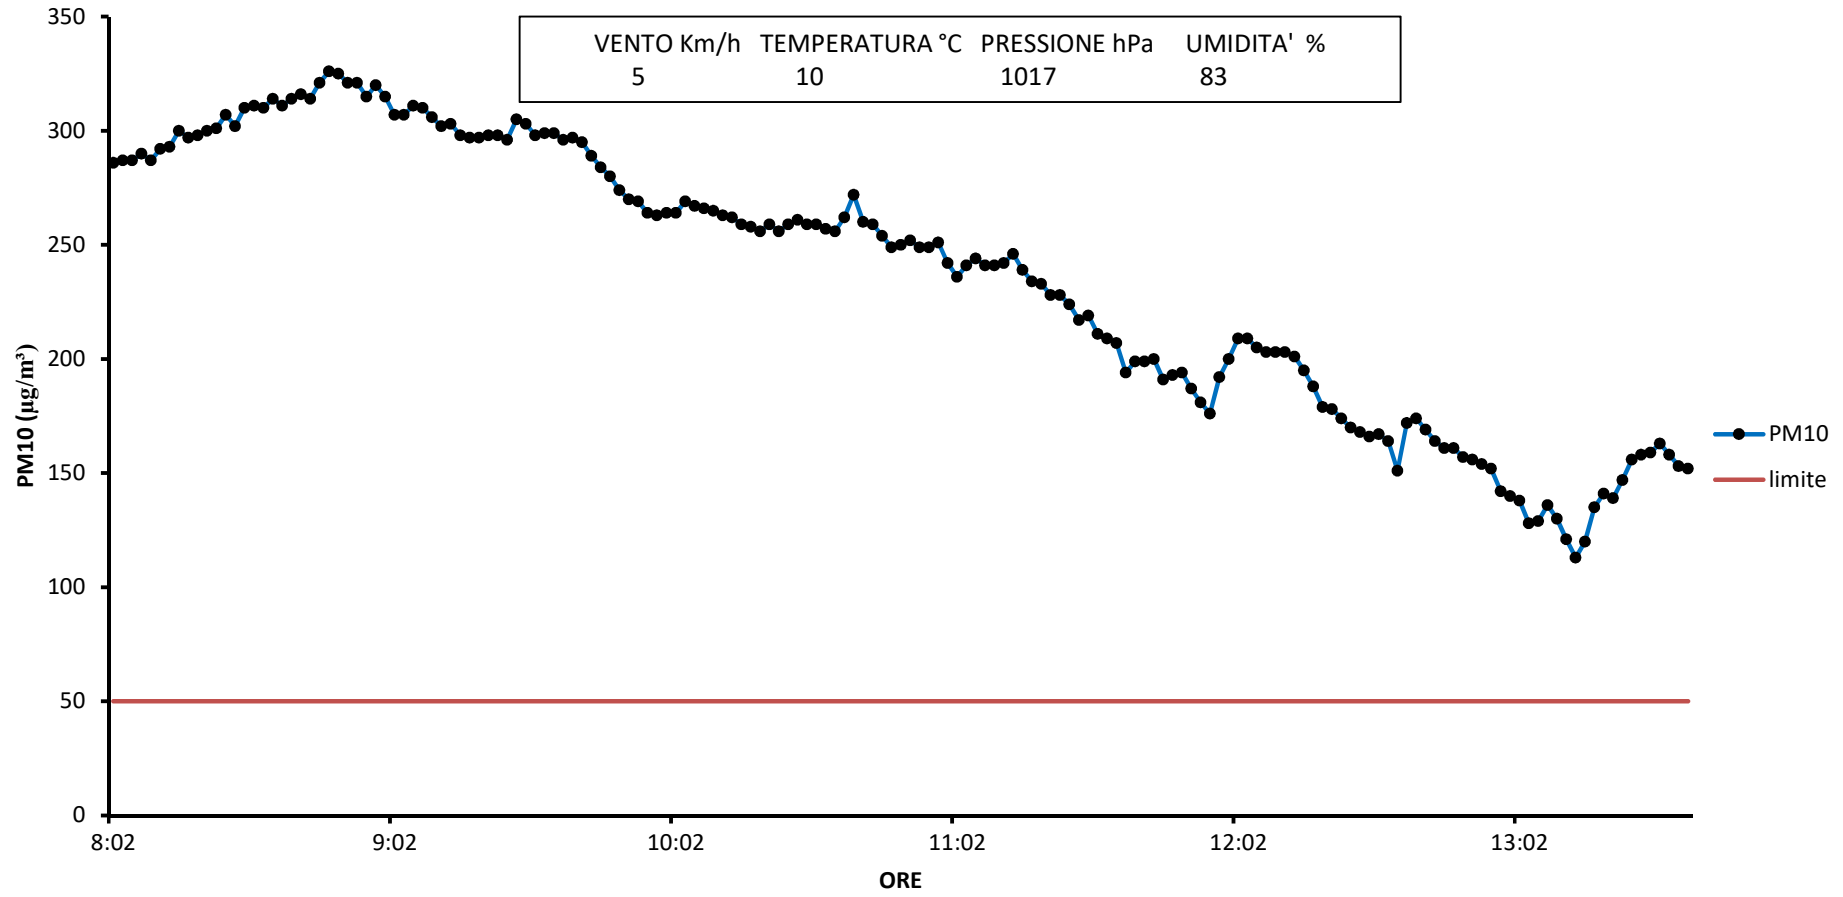

Rilevamento particolato 22/02/2023 - Via Santa Margherita - Monticello B.za