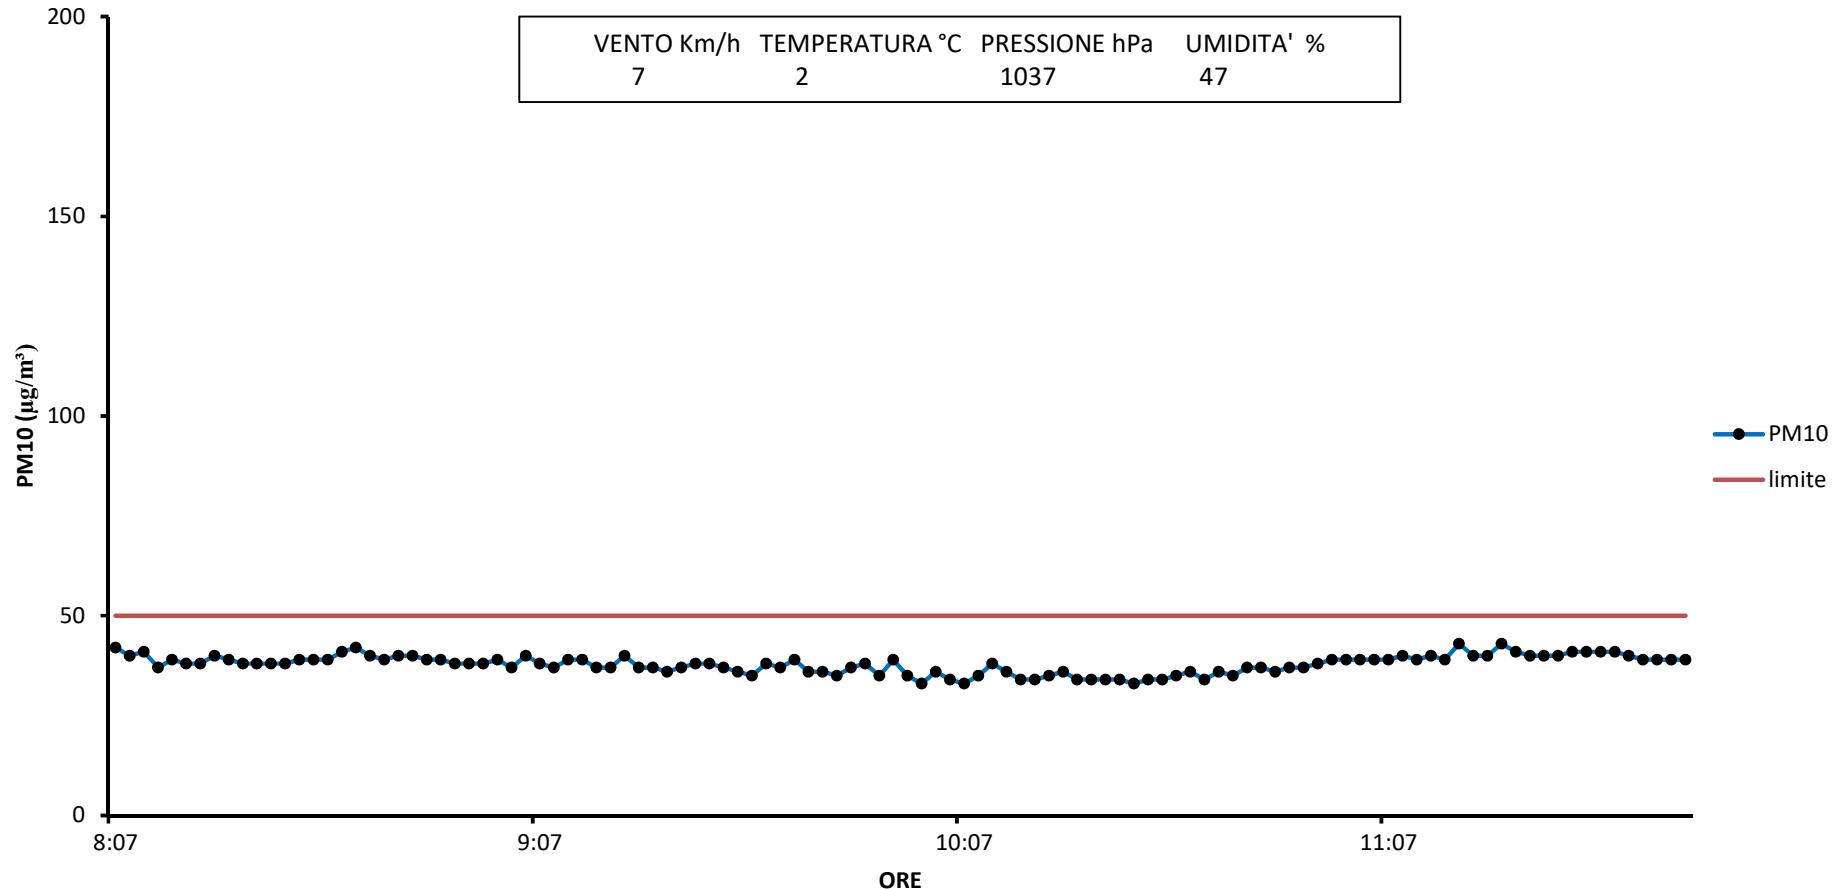

Rilevamento particolato 09/02/2023 - Via Santa Margherita - Monticello B.za

VENTO Km/h	TEMPERATURA °C	PRESSIONE hPa	UMIDITA' %
7	2	1037	47