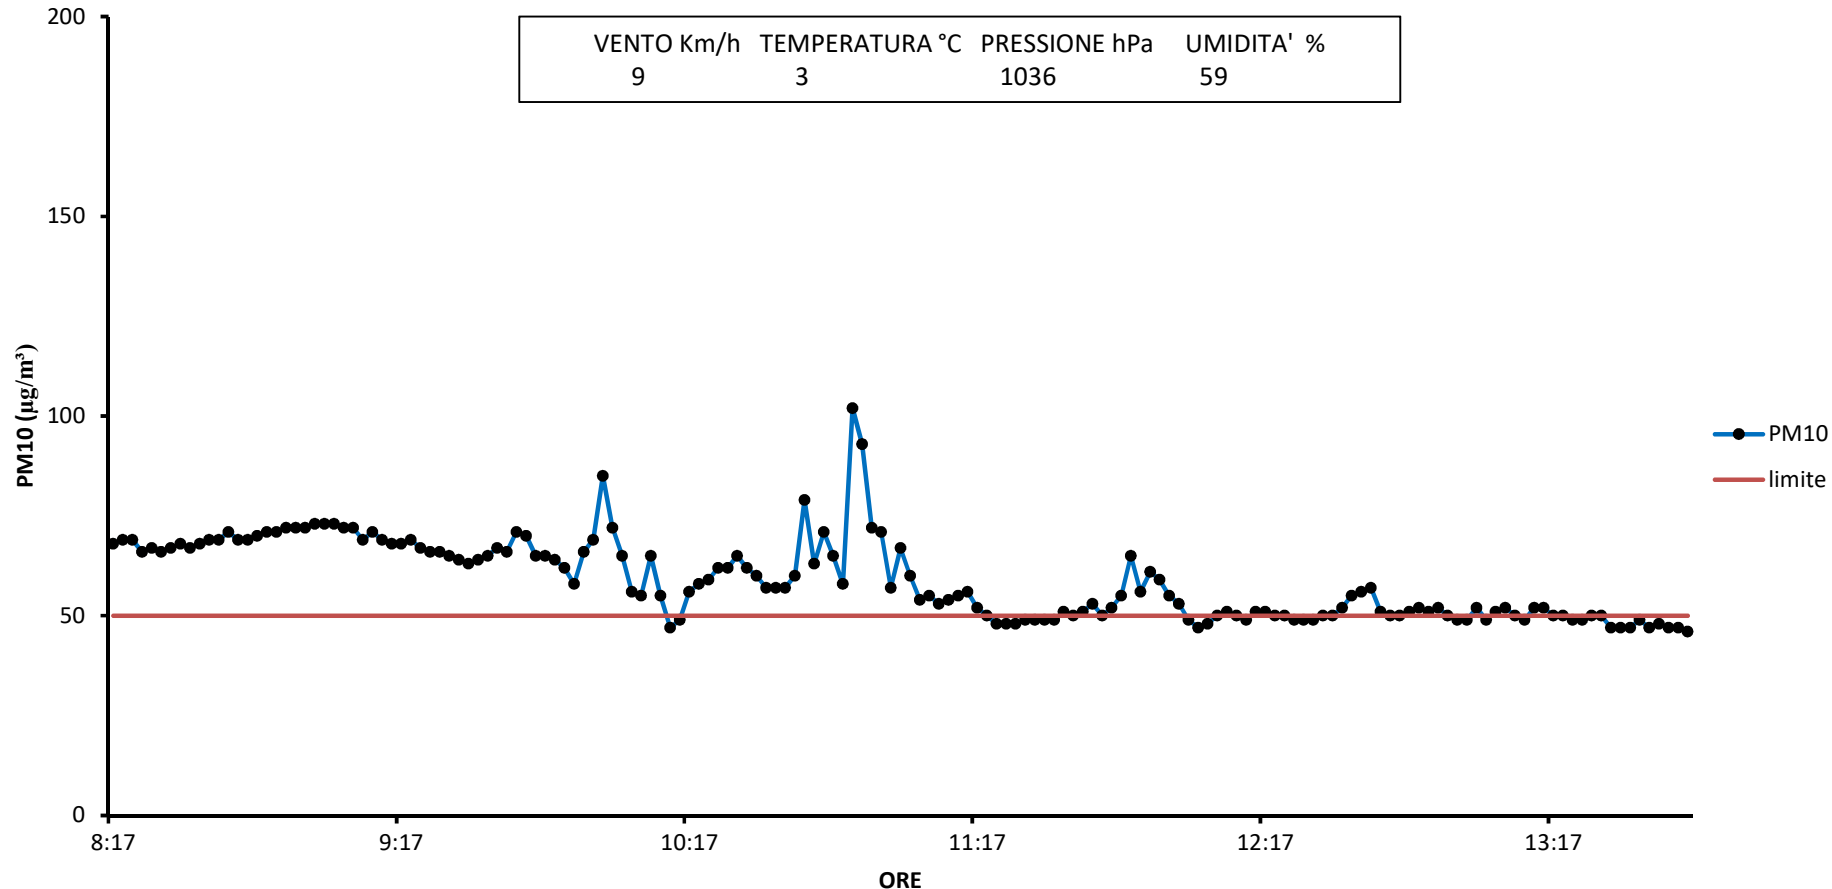

Rilevamento particolato 07/02/2023 - Via Santa Margherita - Monticello B.za

VENTO Km/h	TEMPERATURA °C	PRESSIONE hPa	UMIDITA' %
9	3	1036	59