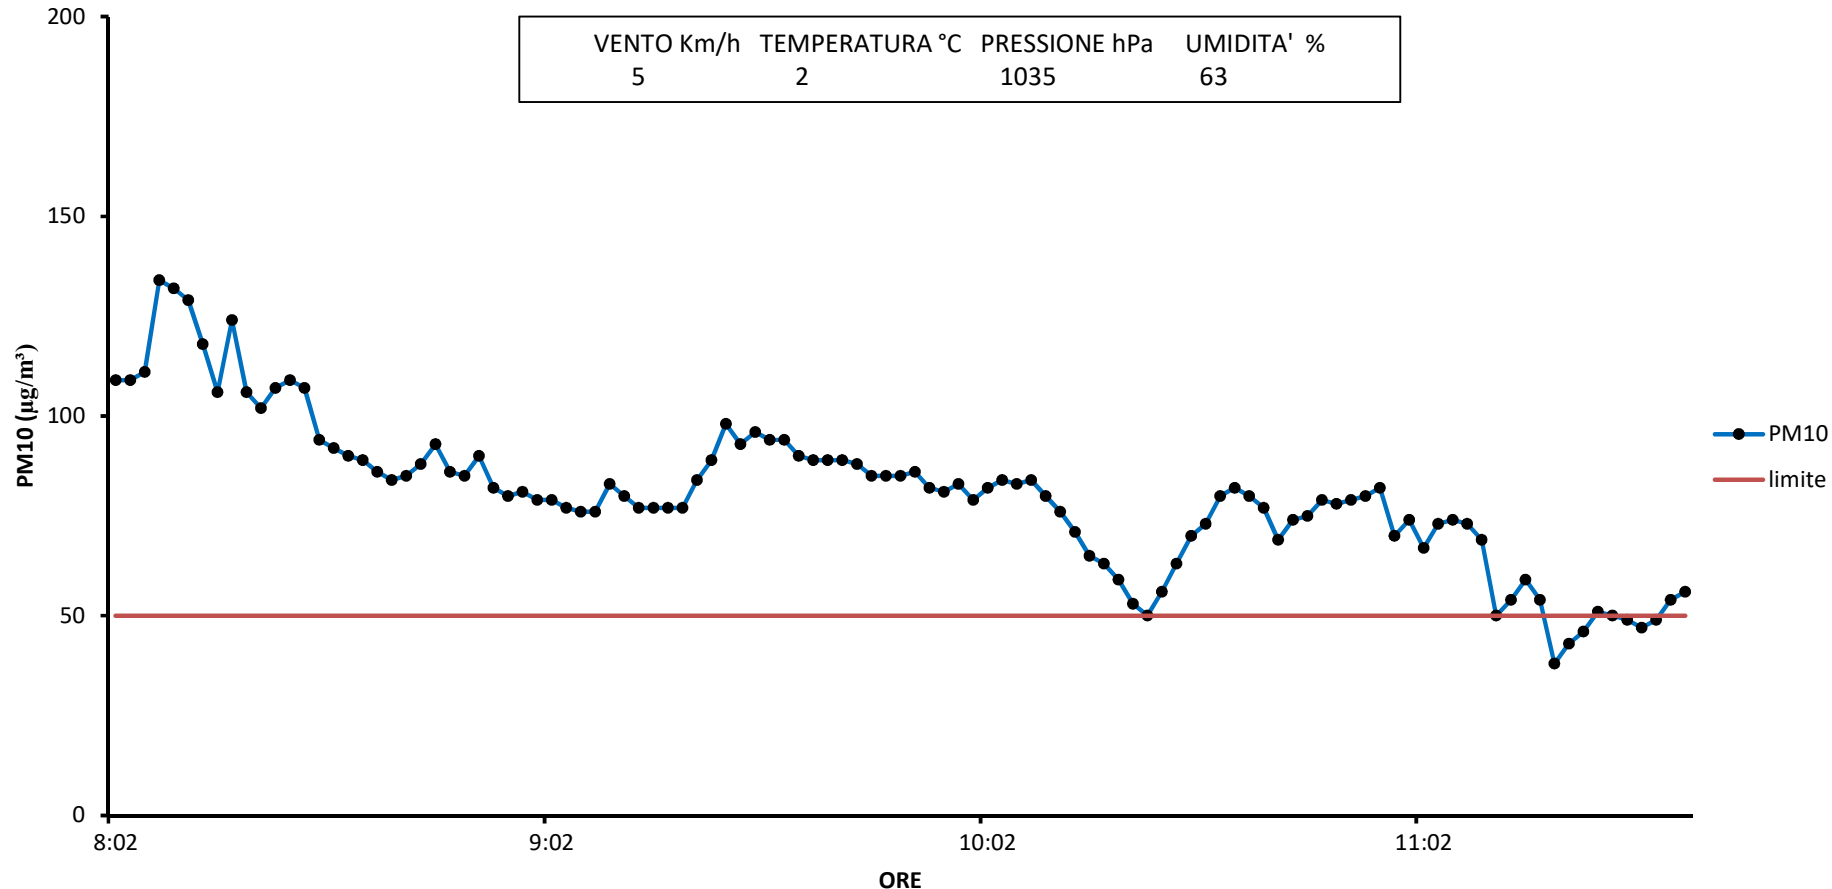

Rilevamento particolato 11/02/2023 - Via Santa Margherita - Monticello B.za

VENTO Km/h	TEMPERATURA °C	PRESSIONE hPa	UMIDITA' %
5	2	1035	63